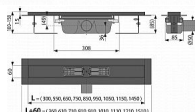

Alcadrain APZ1BLACK-550 podlahový žlab s okrajem pro perforovaný rošt, černá-mat

» Koupelny a WC » Sifony, vpusti, lapače, podlahové žlaby, napouštěcí/vypouštěcí ventily

[Alcadrain](#)

Balení	12,0000
Kód produktu	616598
EAN	8595580511883

Podlahový žlab z nerezové oceli
Stavební výška od 85 mm
Výškově stavitelný
Sifon napevno spojen se žlabem - 100% vodotěsnost
Samolepicí páska pro kvalitní hydroizolaci
Mechanicky čistitelný sifon až po odpadní trubku
Límeč a vpust jsou chráněny fólií, vanička polystyrenovou vložkou
Vysoký průtok je umožněn díky dvěma komorám sifonu
Možnost dokoupení kombinované zápachové uzávěry
Materiál žlabu: nerezová ocel 2 mm, AISI 304, DIN 1.4301 s povrchovou úpravou černá-mat
Materiál sifonu: polypropylen
Zápachová uzávěra 50 mm
Průtok 60 - 68,8 l/min
Odolnost zápachové uzávěry proti tlaku 982 Pa
Odpadní potrubí průměr 50 mm
Minimální tloušťka betonu 85 mm
Celková stavební výška 100 - 158 mm
Třída zatížení K3 300 kg

Dostupnost: Na dotaz

Parametry zboží

Výrobce Alcadrain