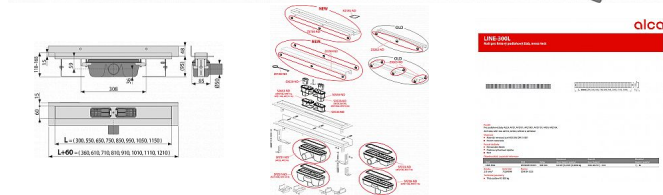

Alcadrain APZ16 850 podlahový žlab

» Koupelny » Sifony, vpusti, lapače, podlahové žlaby, napouštěcí/vypouštěcí ventily

[Alcadrain](#)

Balení	1,00 ks
Množství skladem	1,00
Rezervováno	0,00
Kód produktu	33959
EAN	8595580553050

Podlahový žlab s okrajem pro plný rošt a s pevným límcem ke stěně

Zápachová uzávěra 50 mm

Průtok 60 - 68,8 l/min

Odolnost zápachové uzávěry proti tlaku 982 Pa

Odpadní potrubí průměr 50 mm

Minimální tloušťka betonu 95 mm

Celková stavební výška 110 - 168 mm

Třída zatížení K3 300 kg

Pro použití uvnitř budov

Pro odvodnění sprch v úrovni podlahy

Pro osazení přímo ke stěně

Pro plné rošty, rošt FLOOR na vložení dlažby a

hranolového roštu GAP

Pro bezbariérový přístup

Podlahový žlab z nerezové oceli (zušlechtnění materiálu mořením a pasivací, elektrochemické přešetření)

Pro vkládání plných roštů - nerez, kalené sklo, syntetický kámen, roštu pro vložení dlažby a hranolového roštu

Stavební výška od 95 mm

Výškově stavitelný

Sifon napevno spojen se žlabem - 100% vodotěsnost

Samolepicí páska pro kvalitní hydroizolaci

Mechanicky čistitelný sifon až po odpadní trubku

Límeček a vpust jsou chráněny fólií, vanička polystyrenovou vložkou

Vysoký průtok je umožněn díky dvěma komorám sifonu

Možnost dokoupení kombinované zápachové uzávěry

Záruka 25 let

Materiál žlabu: nerezová ocel 2 mm AISI 304, DIN 1.4301

Materiál sifonu: polypropylen

ČSN EN 1253

Cena bez DPH	4 986,75 Kč
Cena s DPH	6 033,97 Kč

Dostupnost: 1,00 ks