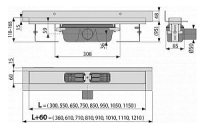

Alcadrain APZ16 1150 Wall podlahový žlab s okrajem pro plný rošt a s pevným límcem ke stěně

» Koupelny a WC » Sifony, vpusti, lapače, podlahové žlaby, napouštěcí/vypouštěcí ventily

alca

alca

[Alcadrain](#)

Balení	1,0000
Množství skladem	1,00
Rezervováno	1,00
Kód produktu	11644
EAN	8595580553081

Podlahový žlab s okrajem pro plný rošt a s pevným límcem ke stěně

Zápachová uzávěra 50 mm

Průtok 60 - 68,8 l/min

Odolnost zápachové uzávěry proti tlaku 982 Pa

Odpadní potrubí průměr 50 mm

Minimální tloušťka betonu 95 mm

Celková stavební výška 110 - 168 mm

Třída zatížení K3 300 kg

Pro použití uvnitř budov

Pro odvodnění sprch v úrovni podlahy

Pro osazení přímo ke stěně

Pro plné rošty, rošt FLOOR na vložení dlažby a hranolového roštu GAP

Pro bezbariérový přístup

Podlahový žlab z nerezové oceli (zušlechtnění materiálu mořením a pasivací, elektrochemické přešetření)

Pro vkládání plných roštů - nerez, kalené sklo, syntetický kámen, roštu pro vložení dlažby a hranolového roštu

Stavební výška od 95 mm

Výškově stavitelný

Sífon napevno spojen se žlabem - 100% vodotěsnost

Samolepicí páska pro kvalitní hydroizolaci

Mechanicky čistitelný sífon až po odpadní trubku

Límeč a vpust jsou chráněny fólií, vanička polystyrenovou vložkou

Vysoký průtok je umožněn díky dvěma komorám sífonu

Možnost dokoupení kombinované zápachové uzávěry

Záruka 25 let

Materiál žlabu: nerezová ocel 2 mm AISI 304, DIN 1.4301

Materiál sífonu: polypropylen

ČSN EN 1253

Parametry zboží

Dostupnost:

Na dotaz

Výrobce

Alcadrain