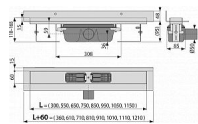

Alcadrain APZ16 1150 Wall podlahový žlab s okrajem pro plný rošt a s pevným límcem ke stěně

» Koupelny a WC » Sifony, vpusti, lapače, podlahové žlaby, napouštěcí/vypouštěcí ventily

alca

alca

[Alcadrain](#)

Balení	1,0000
Kód produktu	11644
EAN	8595580553081

Podlahový žlab s okrajem pro plný rošt a s pevným límcem ke stěně
Zápachová uzávěra 50 mm
Průtok 60 - 68,8 l/min
Odolnost zápachové uzávěry proti tlaku 982 Pa
Odpadní potrubí průměr 50 mm
Minimální tloušťka betonu 95 mm
Celková stavební výška 110 - 168 mm
Třída zatížení K3 300 kg
Pro použití uvnitř budov
Pro odvodnění sprch v úrovni podlahy
Pro osazení přímo ke stěně
Pro plné rošty, rošt FLOOR na vložení dlažby a hranolového roštu GAP
Pro bezbariérový přístup
Podlahový žlab z nerezové oceli (zušlechťení materiálu mořením a pasivací, elektrochemické přešetření)
Pro vkládání plných roštů - nerez, kalené sklo, syntetický kámen, roštu pro vložení dlažby a hranolového roštu
Stavební výška od 95 mm
Výškově stavitelný
Sifon napevno spojen se žlabem - 100% vodotěsnost
Samolepicí páska pro kvalitní hydroizolaci
Mechanicky čistitelný sifon až po odpadní trubku
Límec a vpust jsou chráněny fólií, vanička polystyrenovou vložkou
Vysoký průtok je umožněn díky dvěma komorám sifonu
Možnost dokoupení kombinované zápachové uzávěry
Záruka 25 let
Materiál žlabu: nerezová ocel 2 mm AISI 304, DIN 1.4301
Materiál sifonu: polypropylen
ČSN EN 1253

Parametry zboží

Dostupnost:

Na dotaz

Výrobce

Alcadrain