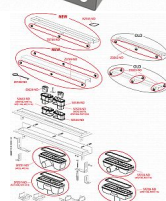

Alcadrain APZ16 1150 Wall podlahový žlab s okrajem pro plný rošt a s pevným límcem ke stěně

» Koupelny a WC » Sifony, vpusti, lapače, podlahové žlaby, napouštěcí/vypouštěcí ventily

alca

alca

[Alcadrain](#)

Odpadní potrubí průměr 50 mm

Minimální tloušťka betonu 95 mm

Celková stavební výška 110 - 168 mm

Třída zatížení K3 300 kg

Pro použití uvnitř budov

Pro odvodnění sprch v úrovni podlahy

Pro osazení přímo ke stěně

Pro plné rošty, rošt FLOOR na vložení dlažby a hranolového roštu GAP

Pro bezbariérový přístup

Podlahový žlab z nerezové oceli (zušlechtnění materiálu mořením a pasivací, elektrochemické přešetření)

Pro vkládání plných roštů - nerez, kalené sklo, syntetický kámen, roštu pro vložení dlažby a hranolového roštu

Stavební výška od 95 mm

Výškově stavitelný

Sífon napevno spojen se žlabem - 100% vodotěsnost

Samolepicí páska pro kvalitní hydroizolaci

Mechanicky čistitelný sífon až po odpadní trubku

Límeč a vpust jsou chráněny fólií, vanička polystyrenovou vložkou