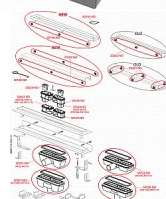

Alcadrain APZ16 1150 Wall podlahový žlab s okrajem pro plný rošt a s pevným límcem ke stěně

» Koupelny a WC » Sifony, vpusti, lapače, podlahové žlaby, napouštěcí/vypouštěcí ventily

alca

alca

[Alcadrain](#)

Balení	1,0000
Kód produktu	11644
EAN	8595580553081

Podlahový žlab s okrajem pro plný rošt a s pevným límcem ke stěně
Zápachová uzávěra 50 mm
Průtok 60 - 68,8 l/min
Odolnost zápachové uzávěry proti tlaku 982 Pa
Odpadní potrubí průměr 50 mm
Minimální tloušťka betonu 95 mm
Celková stavební výška 110 - 168 mm
Třída zatížení K3 300 kg
Pro použití uvnitř budov
Pro odvodnění sprch v úrovni podlahy
Pro osazení přímo ke stěně
Pro plné rošty, rošt FLOOR na vložení dlažby a hranolového roštu GAP
Pro bezbariérový přístup
Podlahový žlab z nerezové oceli (zušlechťení materiálu mořením a pasivací, elektrochemické přešetření)
Pro vkládání plných roštů - nerez, kalené sklo, syntetický kámen, roštu pro vložení dlažby a hranolového roštu
Stavební výška od 95 mm
Výškově stavitelný
Sifon napevno spojen se žlabem - 100% vodotěsnost
Samolepicí páska pro kvalitní hydroizolaci
Mechanicky čistitelný sifon až po odpadní trubku
Límec a vpust jsou chráněny fólií, vanička polystyrenovou vložkou
Vysoký průtok je umožněn díky dvěma komorám sifonu
Možnost dokoupení kombinované zápachové uzávěry
Záruka 25 let
Materiál žlabu: nerezová ocel 2 mm AISI 304, DIN 1.4301
Materiál sifonu: polypropylen
ČSN EN 1253