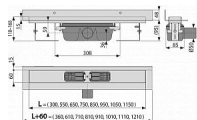

Alcadrain APZ16 1150 podlahový žlab

» Koupelny » Sifony, vpusti, lapače, podlahové žlaby, napouštěcí/vypouštěcí ventily

alca

alca

[Alcadrain](#)

Balení	1,00 ks
Množství skladem	0,00
Rezervováno	0,00
Kód produktu	11644
EAN	8595580553081

Podlahový žlab s okrajem pro plný rošt a s pevným límcem ke stěně
Zápachová uzávěra 50 mm
Průtok 60 - 68,8 l/min
Odolnost zápachové uzávěry proti tlaku 982 Pa
Odpadní potrubí průměr 50 mm
Minimální tloušťka betonu 95 mm
Celková stavební výška 110 - 168 mm
Třída zatížení K3 300 kg
Pro použití uvnitř budov
Pro odvodnění sprch v úrovni podlahy
Pro osazení přímo ke stěně
Pro plné rošty, rošt FLOOR na vložení dlažby a hranolového roštu GAP
Pro bezbariérový přístup
Podlahový žlab z nerezové oceli (zušlechtnění materiálu mořením a pasivací, elektrochemické přešetění)
Pro vkládání plných roštů - nerez, kalené sklo, syntetický kámen, roštu pro vložení dlažby a hranolového roštu
Stavební výška od 95 mm
Výškově stavitelný
Sifon napevno spojen se žlabem - 100% vodotěsnost
Samolepicí páska pro kvalitní hydroizolaci
Mechanicky čistitelný sifon až po odpadní trubku
Límeč a vpust jsou chráněny fólií, vanička polystyrenovou vložkou
Vysoký průtok je umožněn díky dvěma komorám sifonu
Možnost dokoupení kombinované zápachové uzávěry
Záruka 25 let
Materiál žlabu: nerezová ocel 2 mm AISI 304, DIN 1.4301
Materiál sifonu: polypropylen
ČSN EN 1253

Cena bez DPH	5 946,00 Kč
Cena s DPH	7 194,66 Kč

Dostupnost: Na dotaz