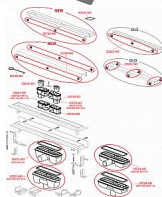

Alcadrain APZ16 1150 podlahový žlab

» Koupelny » Sifony, vpusti, lapače, podlahové žlaby, napouštěcí/vypouštěcí ventily

alca

alca

[Alcadrain](#)

| | |
|------------------|---------------|
| Balení | 1,00 ks |
| Množství skladem | 0,00 |
| Rezervováno | 0,00 |
| Kód produktu | 11644 |
| EAN | 8595580553081 |

Podlahový žlab s okrajem pro plný rošt a s pevným límcem ke stěně
Zápachová uzávěra 50 mm
Průtok 60 - 68,8 l/min
Odolnost zápachové uzávěry proti tlaku 982 Pa
Odpadní potrubí průměr 50 mm
Minimální tloušťka betonu 95 mm
Celková stavební výška 110 - 168 mm
Třída zatížení K3 300 kg
Pro použití uvnitř budov
Pro odvodnění sprch v úrovni podlahy
Pro osazení přímo ke stěně
Pro plné rošty, rošt FLOOR na vložení dlažby a hranolového roštu GAP
Pro bezbariérový přístup
Podlahový žlab z nerezové oceli (zušlechtnění materiálu mořením a pasivací, elektrochemické přešetění)
Pro vkládání plných roštů - nerez, kalené sklo, syntetický kámen, roštu pro vložení dlažby a hranolového roštu
Stavební výška od 95 mm
Výškově stavitelný
Sifon napevno spojen se žlabem - 100% vodotěsnost
Samolepicí páska pro kvalitní hydroizolaci
Mechanicky čistitelný sifon až po odpadní trubku
Límeč a vpust jsou chráněny fólií, vanička polystyrenovou vložkou
Vysoký průtok je umožněn díky dvěma komorám sifonu
Možnost dokoupení kombinované zápachové uzávěry
Záruka 25 let
Materiál žlabu: nerezová ocel 2 mm AISI 304, DIN 1.4301
Materiál sifonu: polypropylen
ČSN EN 1253