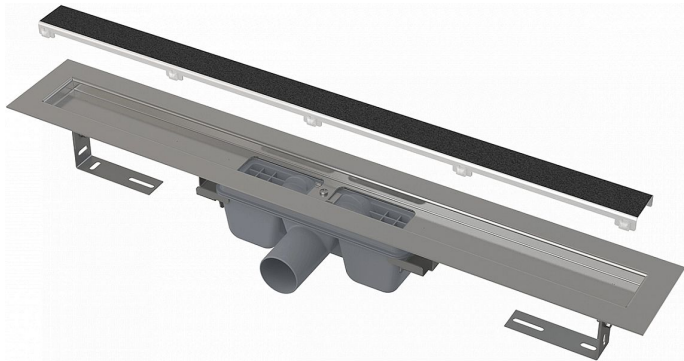

Alcadrain APZ15 850 Marble podlahový žlab bez okraje s roštem pro vložení dlažby

» Koupelny a WC » Sifony, vpusti, lapače, podlahové žlaby, napouštěcí/vypouštěcí ventily

[Alcadrain](#)

Balení	1,0000
Kód produktu	41951
EAN	8595580565565

Zápachová uzávěra 50 mm
Průtok 60 - 68,8 l/min
Odolnost zápachové uzávěry proti tlaku 982 Pa
Odpadní potrubí průměr 50 mm
Minimální tloušťka betonu 100 mm
Celková stavební výška 100 - 158 mm
Třída zatížení K3 300 kg
Pro použití uvnitř budov
Pro odvodnění sprch v úrovni podlahy
Pro osazení do prostoru nebo do blízkosti stěn
Pro použití různých typů podlahových krytin
Pro bezbariérový přístup
Elegantní design díky roštu pro vložení dlažby bez nerezového rámečku
Podlahový žlab z nerezové oceli (zušlechtnění materiálu mořením a pasivací, elektrochemické přešetření)
Stavební výška od 100 mm
Výškově stavitelný
Sifon napevno spojen se žlabem - 100% vodotěsnost
Samolepicí páska pro kvalitní hydroizolaci
Mechanicky čistitelný sifon až po odpadní trubku
Límeč a vpust jsou chráněny fólií, vanička polystyrenovou vložkou
Vysoký průtok je umožněn díky dvěma komorám sifonu
Možnost dokoupení kombinované zápachové uzávěry