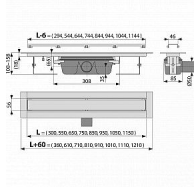

Alcadrain APZ15 850 Marble podlahový žlab bez okraje s roštem pro vložení dlažby

» Koupelny a WC » Sifony, vpusti, lapače, podlahové žlaby, napouštěcí/vypouštěcí ventily

[Alcadrain](#)

Balení	1,0000
Kód produktu	41951
EAN	8595580565565

Zápachová uzávěra 50 mm
Průtok 60 - 68,8 l/min
Odolnost zápachové uzávěry proti tlaku 982 Pa
Odpadní potrubí průměr 50 mm
Minimální tloušťka betonu 100 mm
Celková stavební výška 100 - 158 mm
Třída zatížení K3 300 kg
Pro použití uvnitř budov
Pro odvodnění sprch v úrovni podlahy
Pro osazení do prostoru nebo do blízkosti stěn
Pro použití různých typů podlahových krytin
Pro bezbariérový přístup
Elegantní design díky roštu pro vložení dlažby bez nerezového rámečku
Podlahový žlab z nerezové oceli (zušlechtnění materiálu mořením a pasivací, elektrochemické přešetření)
Stavební výška od 100 mm
Výškově stavitelný
Sifon napevno spojen se žlabem - 100% vodotěsnost
Samolepicí páska pro kvalitní hydroizolaci
Mechanicky čistitelný sifon až po odpadní trubku
Límeč a vpust jsou chráněny fólií, vanička polystyrenovou vložkou
Vysoký průtok je umožněn díky dvěma komorám sifonu
Možnost dokoupení kombinované zápachové uzávěry

Dostupnost Parametry zboží

Na dotaz

Výrobce	Alcadrain