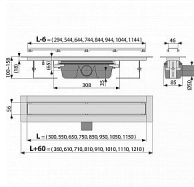

Alcadrain APZ15 850 Marble podlahový žlab bez okraje s roštem pro vložení dlažby

» Koupelny a WC » Sifony, vpusti, lapače, podlahové žlaby, napouštěcí/vypouštěcí ventily

[Alcadrain](#)

Balení	1,0000
Kód produktu	41951
EAN	8595580565565

Zápachová uzávěra 50 mm
Průtok 60 - 68,8 l/min
Odolnost zápachové uzávěry proti tlaku 982 Pa
Odpadní potrubí průměr 50 mm
Minimální tloušťka betonu 100 mm
Celková stavební výška 100 - 158 mm
Třída zatížení K3 300 kg
Pro použití uvnitř budov
Pro odvodnění sprch v úrovni podlahy
Pro osazení do prostoru nebo do blízkosti stěn
Pro použití různých typů podlahových krytin
Pro bezbariérový přístup
Elegantní design díky roštu pro vložení dlažby bez nerezového rámečku
Podlahový žlab z nerezové oceli (zušlechtnění materiálu mořením a pasivací, elektrochemické přešetření)
Stavební výška od 100 mm
Výškově stavitelný
Sifon napevno spojen se žlabem - 100% vodotěsnost
Samolepicí páska pro kvalitní hydroizolaci
Mechanicky čistitelný sifon až po odpadní trubku
Límeč a vpust jsou chráněny fólií, vanička polystyrenovou vložkou
Vysoký průtok je umožněn díky dvěma komorám sifonu
Možnost dokoupení kombinované zápachové uzávěry

Dostupnost Parametry zboží

Na dotaz

Výrobce	Alcadrain