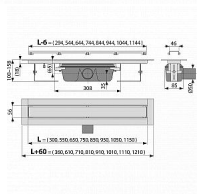

Alcadrain APZ15 750 Marble podlahový žlab bez okraje s roštem pro vložení dlažby

» Koupelny a WC » Sifony, vpusti, lapače, podlahové žlaby, napouštěcí/vypouštěcí ventily

[Alcadrain](#)

Balení	1,0000
Kód produktu	37687
EAN	8595580565558

Podlahový žlab bez okraje s roštem pro vložení dlažby
Zápachová uzávěra 50 mm
Průtok 60 - 68,8 l/min
Odolnost zápachové uzávěry proti tlaku 982 Pa
Odpadní potrubí průměr 50 mm
Minimální tloušťka betonu 100 mm
Celková stavební výška 100 - 158 mm
Třída zatížení K3 300 kg
Pro použití uvnitř budov
Pro odvodnění sprch v úrovni podlahy
Pro osazení do prostoru nebo do blízkosti stěn
Pro použití různých typů podlahových krytin
Pro bezbariérový přístup
Elegantní design díky roštu pro vložení dlažby bez nerezového rámečku
Podlahový žlab z nerezové oceli (zušlechtnění materiálu mořením a pasivací, elektrochemické přešetění)
Stavební výška od 100 mm
Výškově stavitelný
Sífon napevno spojen se žlabem - 100% vodotěsnost
Samolepicí páska pro kvalitní hydroizolaci
Mechanicky čistitelný sífon až po odpadní trubku
Límeč a vpust jsou chráněny fólií, vanička polystyrenovou vložkou
Vysoký průtok je umožněn díky dvěma komorám sífonu
Možnost dokoupení kombinované zápachové uzávěry
Záruka 25 let
Materiál žlabu: nerezová ocel 2 mm AISI 304, DIN 1.4301
Materiál sífonu: polypropylen
ČSN EN 1253

Parametry zboží

Dotaz prosím: Na dotaz

Výrobce

Alcadrain