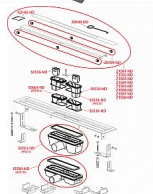

Alcadrain APZ15 750 Marble podlahový žlab bez okraje s roštem pro vložení dlažby

» Koupelny a WC » Sifony, vpusti, lapače, podlahové žlaby, napouštěcí/vypouštěcí ventily

[Alcadrain](#)

Balení	1,0000
Kód produktu	37687
EAN	8595580565558

Podlahový žlab bez okraje s roštem pro vložení dlažby
Zápachová uzávěra 50 mm
Průtok 60 - 68,8 l/min
Odolnost zápachové uzávěry proti tlaku 982 Pa
Odpadní potrubí průměr 50 mm
Minimální tloušťka betonu 100 mm
Celková stavební výška 100 - 158 mm
Třída zatížení K3 300 kg
Pro použití uvnitř budov
Pro odvodnění sprch v úrovni podlahy
Pro osazení do prostoru nebo do blízkosti stěn
Pro použití různých typů podlahových krytin
Pro bezbariérový přístup
Elegantní design díky roštu pro vložení dlažby bez nerezového rámečku
Podlahový žlab z nerezové oceli (zušlechtnění materiálu mořením a pasivací, elektrochemické přešetění)
Stavební výška od 100 mm
Výškově stavitelný
Sífon napevno spojen se žlabem - 100% vodotěsnost
Samolepicí páska pro kvalitní hydroizolaci
Mechanicky čistitelný sífon až po odpadní trubku
Límeč a vpust jsou chráněny fólií, vanička polystyrenovou vložkou
Vysoký průtok je umožněn díky dvěma komorám sífonu
Možnost dokoupení kombinované zápachové uzávěry
Záruka 25 let
Materiál žlabu: nerezová ocel 2 mm AISI 304, DIN 1.4301
Materiál sífonu: polypropylen
ČSN EN 1253

Parametry zboží

Dotaz prosím: Na dotaz

Výrobce

Alcadrain