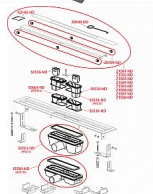

Alcadrain APZ15 750 Marble podlahový žlab bez okraje s roštem pro vložení dlažby

» Koupelny a WC » Sifony, vpusti, lapače, podlahové žlaby, napouštěcí/vypouštěcí ventily

[Alcadrain](#)

Balení	1,0000
Kód produktu	37687
EAN	8595580565558

Podlahový žlab bez okraje s roštem pro vložení dlažby
Zápachová uzávěra 50 mm
Průtok 60 - 68,8 l/min
Odolnost zápachové uzávěry proti tlaku 982 Pa
Odpadní potrubí průměr 50 mm
Minimální tloušťka betonu 100 mm
Celková stavební výška 100 - 158 mm
Třída zatížení K3 300 kg
Pro použití uvnitř budov
Pro odvodnění sprch v úrovni podlahy
Pro osazení do prostoru nebo do blízkosti stěn
Pro použití různých typů podlahových krytin
Pro bezbariérový přístup
Elegantní design díky roštu pro vložení dlažby bez nerezového rámečku
Podlahový žlab z nerezové oceli (zušlechtnění materiálu mořením a pasivací, elektrochemické přešetění)
Stavební výška od 100 mm
Výškově stavitelný
Sifon napevno spojen se žlabem - 100% vodotěsnost
Samolepicí páska pro kvalitní hydroizolaci
Mechanicky čistitelný sifon až po odpadní trubku
Límeč a vpust jsou chráněny fólií, vanička polystyrenovou vložkou
Vysoký průtok je umožněn díky dvěma komorám sifonu
Možnost dokoupení kombinované zápachové uzávěry
Záruka 25 let
Materiál žlabu: nerezová ocel 2 mm AISI 304, DIN 1.4301
Materiál sifonu: polypropylen
ČSN EN 1253

Parametry zboží

Dotaz na cenu: Na dotaz

Výrobce

Alcadrain