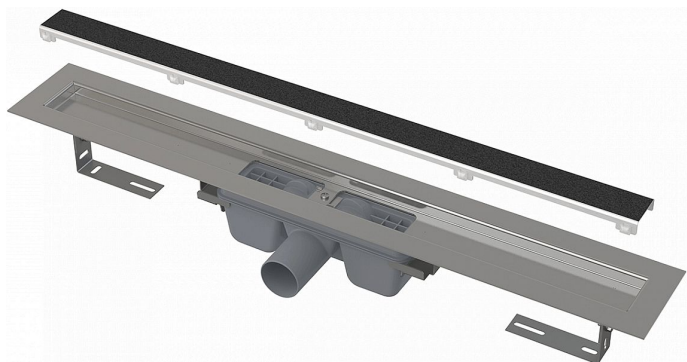

# Alcadrain APZ15 750 Marble podlahový žlab bez okraje s roštem pro vložení dlažby

» Koupelny a WC » Sifony, vpusti, lapače, podlahové žlaby, napouštěcí/vypouštěcí ventily

[Alcadrain](#)

Balení	1,0000
Kód produktu	37687
EAN	8595580565558

Podlahový žlab bez okraje s roštem pro vložení dlažby  
Zápachová uzávěra 50 mm  
Průtok 60 - 68,8 l/min  
Odolnost zápachové uzávěry proti tlaku 982 Pa  
Odpadní potrubí průměr 50 mm  
Minimální tloušťka betonu 100 mm  
Celková stavební výška 100 - 158 mm  
Třída zatížení K3 300 kg  
Pro použití uvnitř budov  
Pro odvodnění sprch v úrovni podlahy  
Pro osazení do prostoru nebo do blízkosti stěn  
Pro použití různých typů podlahových krytin  
Pro bezbariérový přístup  
Elegantní design díky roštu pro vložení dlažby bez nerezového rámečku  
Podlahový žlab z nerezové oceli (zušlechtnění materiálu mořením a pasivací, elektrochemické přešetění)  
Stavební výška od 100 mm  
Výškově stavitelný  
Sifon napevno spojen se žlabem - 100% vodotěsnost  
Samolepicí páska pro kvalitní hydroizolaci  
Mechanicky čistitelný sifon až po odpadní trubku  
Límeč a vpust jsou chráněny fólií, vanička polystyrenovou vložkou  
Vysoký průtok je umožněn díky dvěma komorám sifonu  
Možnost dokoupení kombinované zápachové uzávěry  
Záruka 25 let  
Materiál žlabu: nerezová ocel 2 mm AISI 304, DIN 1.4301  
Materiál sifonu: polypropylen  
ČSN EN 1253