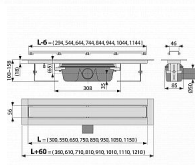

Alcadrain APZ15 750 Marble podlahový žlab bez okraje s roštem pro vložení dlažby

» Koupelny a WC » Sifony, vpusti, lapače, podlahové žlaby, napouštěcí/vypouštěcí ventily

[Alcadrain](#)

Balení	1,0000
Kód produktu	37687
EAN	8595580565558

Podlahový žlab bez okraje s roštem pro vložení dlažby
Zápachová uzávěra 50 mm
Průtok 60 - 68,8 l/min
Odolnost zápachové uzávěry proti tlaku 982 Pa
Odpadní potrubí průměr 50 mm
Minimální tloušťka betonu 100 mm
Celková stavební výška 100 - 158 mm
Třída zatížení K3 300 kg
Pro použití uvnitř budov
Pro odvodnění sprch v úrovni podlahy
Pro osazení do prostoru nebo do blízkosti stěn
Pro použití různých typů podlahových krytin
Pro bezbariérový přístup
Elegantní design díky roštu pro vložení dlažby bez nerezového rámečku
Podlahový žlab z nerezové oceli (zušlechtnění materiálu mořením a pasivací, elektrochemické přešetění)
Stavební výška od 100 mm
Výškově stavitelný
Sifon napevno spojen se žlabem - 100% vodotěsnost
Samolepicí páska pro kvalitní hydroizolaci
Mechanicky čistitelný sifon až po odpadní trubku
Límeč a vpust jsou chráněny fólií, vanička polystyrenovou vložkou
Vysoký průtok je umožněn díky dvěma komorám sifonu
Možnost dokoupení kombinované zápachové uzávěry
Záruka 25 let
Materiál žlabu: nerezová ocel 2 mm AISI 304, DIN 1.4301
Materiál sifonu: polypropylen
ČSN EN 1253

Parametry zboží

Dotaz na cenu: Na dotaz

Výrobce

Alcadrain