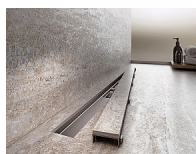

Alcadrain APZ15 750 Marble podlahový žlab bez okraje s roštem pro vložení dlažby

» Koupelny a WC » Sifony, vpusti, lapače, podlahové žlaby, napouštěcí/vypouštěcí ventily

[Alcadrain](#)

Balení	1,0000
Kód produktu	37687
EAN	8595580565558

Podlahový žlab bez okraje s roštem pro vložení dlažby
Zápachová uzávěra 50 mm
Průtok 60 - 68,8 l/min
Odolnost zápachové uzávěry proti tlaku 982 Pa
Odpadní potrubí průměr 50 mm
Minimální tloušťka betonu 100 mm
Celková stavební výška 100 - 158 mm
Třída zatížení K3 300 kg
Pro použití uvnitř budov
Pro odvodnění sprch v úrovni podlahy
Pro osazení do prostoru nebo do blízkosti stěn
Pro použití různých typů podlahových krytin
Pro bezbariérový přístup
Elegantní design díky roštu pro vložení dlažby bez nerezového rámečku
Podlahový žlab z nerezové oceli (zušlechtnění materiálu mořením a pasivací, elektrochemické přešetění)
Stavební výška od 100 mm
Výškově stavitelný
Sifon napevno spojen se žlabem - 100% vodotěsnost
Samolepicí páska pro kvalitní hydroizolaci
Mechanicky čistitelný sifon až po odpadní trubku
Límeč a vpust jsou chráněny fólií, vanička polystyrenovou vložkou
Vysoký průtok je umožněn díky dvěma komorám sifonu
Možnost dokoupení kombinované zápachové uzávěry
Záruka 25 let
Materiál žlabu: nerezová ocel 2 mm AISI 304, DIN 1.4301
Materiál sifonu: polypropylen
ČSN EN 1253

Parametry zboží

Dotaz na cenu: Na dotaz

Výrobce

Alcadrain