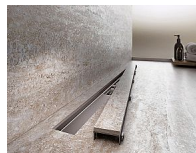

Alcadrain APZ15 750 Marble podlahový žlab bez okraje s roštem pro vložení dlažby

» Koupelny a WC » Sifony, vpusti, lapače, podlahové žlaby, napouštěcí/vypouštěcí ventily

[Alcadrain](#)

Balení	1,0000
Kód produktu	37687
EAN	8595580565558

Podlahový žlab bez okraje s roštem pro vložení dlažby
Zápachová uzávěra 50 mm
Průtok 60 - 68,8 l/min
Odolnost zápachové uzávěry proti tlaku 982 Pa
Odpadní potrubí průměr 50 mm
Minimální tloušťka betonu 100 mm
Celková stavební výška 100 - 158 mm
Třída zatížení K3 300 kg
Pro použití uvnitř budov
Pro odvodnění sprch v úrovni podlahy
Pro osazení do prostoru nebo do blízkosti stěn
Pro použití různých typů podlahových krytin
Pro bezbariérový přístup
Elegantní design díky roštu pro vložení dlažby bez nerezového rámečku
Podlahový žlab z nerezové oceli (zušlechtnění materiálu mořením a pasivací, elektrochemické přešetění)
Stavební výška od 100 mm
Výškově stavitelný
Sífon napevno spojen se žlabem - 100% vodotěsnost
Samolepicí páska pro kvalitní hydroizolaci
Mechanicky čistitelný sífon až po odpadní trubku
Límeč a vpust jsou chráněny fólií, vanička polystyrenovou vložkou
Vysoký průtok je umožněn díky dvěma komorám sífonu
Možnost dokoupení kombinované zápachové uzávěry
Záruka 25 let
Materiál žlabu: nerezová ocel 2 mm AISI 304, DIN 1.4301
Materiál sífonu: polypropylen
ČSN EN 1253

Parametry zboží

Dotaz prosím: Na dotaz

Výrobce

Alcadrain