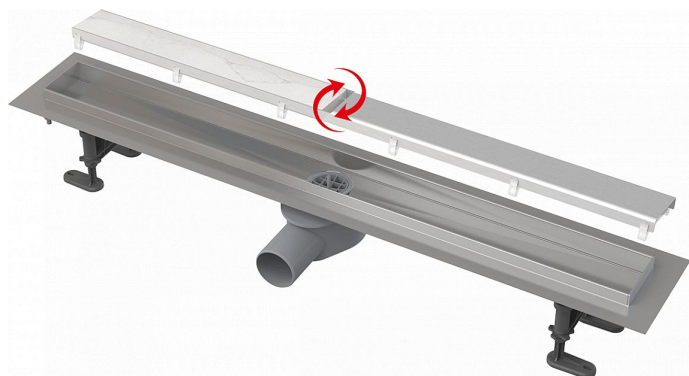

Alcadrain APZ13 750 DOUBLE9 žlab

» Koupelny a WC » Sifony, vpusti, lapače, podlahové žlaby, napouštěcí/vypouštěcí ventily

[Alcadrain](#)

Balení	1,0000
Množství skladem	1,00
Kód produktu	34628
EAN	8595580562724

Podlahový žlab
Zápachová uzávěra 30 mm
Průtok 50 l/min
Odolnost zápachové uzávěry proti tlaku 380 Pa
Odpadní potrubí průměr 50 mm
Minimální tloušťka betonu 81 mm
Celková stavební výška 96 - 150 mm
Třída zatížení K3 300 kg
Pro použití uvnitř budov
Pro odvodnění sprch v úrovni podlahy
Pro osazení do prostoru nebo do blízkosti stěn
Pro bezbariérový přístup
Podlahový žlab z nerezové oceli (zušlechtnění materiálu mořením a pasivací, elektrochemické přešetření)
Spádování vnitřní části žlabu
Stavební výška 81 mm
Výškově stavitelný
Samolepicí páska pro kvalitní hydroizolaci
Podlahový žlab z jednoho kusu oceli
Vanička je chráněna polystyrenovou vložkou
Design roštu je určen oboustranným roštem DOUBLE - z jedné strany plný nerez a druhé strany možnost vložení dlažby nebo vodovzdorného dřeva do tloušťky 12 mm
Záruka 25 let
Materiál žlabu: nerezová ocel 1,5 mm AISI 304, DIN 1.4301
ČSN EN 1253