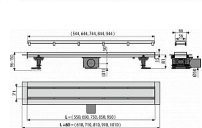

Alcadrain APZ13 750 DOUBLE9 žlab

» Koupelny a WC » Sifony, vpusti, lapače, podlahové žlaby, napouštěcí/vypouštěcí ventily

[Alcadrain](#)

Balení	1,0000
Množství skladem	1,00
Kód produktu	34628
EAN	8595580562724

Podlahový žlab
Zápachová uzávěra 30 mm
Průtok 50 l/min
Odolnost zápachové uzávěry proti tlaku 380 Pa
Odpadní potrubí průměr 50 mm
Minimální tloušťka betonu 81 mm
Celková stavební výška 96 - 150 mm
Třída zatížení K3 300 kg
Pro použití uvnitř budov
Pro odvodnění sprch v úrovni podlahy
Pro osazení do prostoru nebo do blízkosti stěn
Pro bezbariérový přístup
Podlahový žlab z nerezové oceli (zušlechtnění materiálu mořením a pasivací, elektrochemické přešetření)
Spádování vnitřní části žlabu
Stavební výška 81 mm
Výškově stavitelný
Samolepicí páska pro kvalitní hydroizolaci
Podlahový žlab z jednoho kusu oceli
Vanička je chráněna polystyrenovou vložkou
Design roštu je určen oboustranným roštem DOUBLE - z jedné strany plný nerez a druhé strany možnost vložení dlažby nebo vodovzdorného dřeva do tloušťky 12 mm
Záruka 25 let
Materiál žlabu: nerezová ocel 1,5 mm AISI 304, DIN 1.4301
ČSN EN 1253

Dostupnost: 1,00 ks