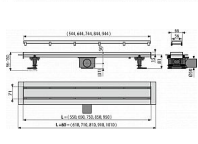

# Alcadrain APZ13 750 DOUBLE9 žlab

» Koupelny a WC » Sifony, vpusti, lapače, podlahové žlaby, napouštěcí/vypouštěcí ventily

[Alcadrain](#)

Balení	1,0000
Kód produktu	34628
EAN	8595580562724

Podlahový žlab  
Zápachová uzávěra 30 mm  
Průtok 50 l/min  
Odolnost zápachové uzávěry proti tlaku 380 Pa  
Odpadní potrubí průměr 50 mm  
Minimální tloušťka betonu 81 mm  
Celková stavební výška 96 - 150 mm  
Třída zatížení K3 300 kg  
Pro použití uvnitř budov  
Pro odvodnění sprch v úrovni podlahy  
Pro osazení do prostoru nebo do blízkosti stěn  
Pro bezbariérový přístup  
Podlahový žlab z nerezové oceli (zušlechtnění materiálu mořením a pasivací, elektrochemické přešetění)  
Spádování vnitřní části žlabu  
Stavební výška 81 mm  
Výškově stavitelný  
Samolepicí páska pro kvalitní hydroizolaci  
Podlahový žlab z jednoho kusu oceli  
Vanička je chráněna polystyrenovou vložkou  
Design roštu je určen oboustranným roštem DOUBLE - z jedné strany plný nerez a druhé strany možnost vložení dlažby nebo vodovzdorného dřeva do tloušťky 12 mm  
Záruka 25 let  
Materiál žlabu: nerezová ocel 1,5 mm AISI 304, DIN 1.4301  
ČSN EN 1253