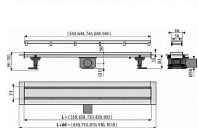

Alcadrain APZ13 750 DOUBLE9 žlab

» Koupelny a WC » Sifony, vpusti, lapače, podlahové žlaby, napouštěcí/vypouštěcí ventily

[Alcadrain](#)

Balení	1,0000
Kód produktu	34628
EAN	8595580562724

Podlahový žlab
Zápachová uzávěra 30 mm
Průtok 50 l/min
Odolnost zápachové uzávěry proti tlaku 380 Pa
Odpadní potrubí průměr 50 mm
Minimální tloušťka betonu 81 mm
Celková stavební výška 96 - 150 mm
Třída zatížení K3 300 kg
Pro použití uvnitř budov
Pro odvodnění sprch v úrovni podlahy
Pro osazení do prostoru nebo do blízkosti stěn
Pro bezbariérový přístup
Podlahový žlab z nerezové oceli (zušlechtnění materiálu mořením a pasivací, elektrochemické přešetření)
Spádování vnitřní části žlabu
Stavební výška 81 mm
Výškově stavitelný
Samolepicí páska pro kvalitní hydroizolaci
Podlahový žlab z jednoho kusu oceli
Vanička je chráněna polystyrenovou vložkou
Design roštu je určen oboustranným roštem DOUBLE - z jedné strany plný nerez a druhé strany možnost vložení dlažby nebo vodovzdorného dřeva do tloušťky 12 mm
Záruka 25 let
Materiál žlabu: nerezová ocel 1,5 mm AISI 304, DIN 1.4301
ČSN EN 1253