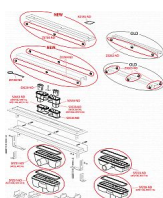

Alcadrain APZ116 750 Wall Low podlahový žlab

» Koupelny a WC » Sifony, vpusti, lapače, podlahové žlaby, napouštěcí/vypouštěcí ventily

[Alcadrain](#)

Balení	1,0000
Kód produktu	38964
EAN	8595580553128

Podlahový žlab s okrajem pro plný rošt a s pevným límcem ke stěně
Zápachová uzávěra 28 mm
Průtok 35 l/min
Odolnost zápachové uzávěry proti tlaku 575 Pa
Odpadní potrubí průměr 40 mm
Minimální tloušťka betonu 65 mm
Celková stavební výška 80 - 106 mm
Třída zatížení K3 300 kg
Pro použití uvnitř budov
Pro odvodnění sprch v úrovni podlahy
Pro osazení přímo ke stěně
Pro plné rošty, rošt FLOOR na vložení dlažby a hranolového roštu GAP
Pro bezbariérový přístup
Podlahový žlab z nerezové oceli (zušlechtnění materiálu mořením a pasivací, elektrochemické přešetění)
Pro vkládání plných roštů - nerez, kalené sklo, syntetický kámen, roštu pro vložení dlažby a hranolového roštu
Stavební výška od 65 mm
Výškově stavitelný
Sífon napevno spojen se žlabem - 100% vodotěsnost
Samolepicí páska pro kvalitní hydroizolaci
Mechanicky čistitelný sífon až po odpadní trubku
Límeč a vpust jsou chráněny fólií, vanička polystyrenovou vložkou
Vysoký průtok je umožněn díky dvěma komorám sífonu
Možnost dokoupení kombinované zápachové uzávěry
Záruka 25 let
Materiál žlabu: nerezová ocel 2 mm AISI 304, DIN 1.4301
Materiál sífonu: polypropylen
ČSN EN 1253