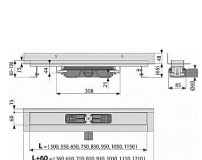

Alcadrain APZ116 750 Wall Low podlahový žlab

» Koupelny a WC » Sifony, vpusti, lapače, podlahové žlaby, napouštěcí/vypouštěcí ventily

[Alcadrain](#)

Balení	1,0000
Kód produktu	38964
EAN	8595580553128

Podlahový žlab s okrajem pro plný rošt a s pevným límcem ke stěně
Zápachová uzávěra 28 mm
Průtok 35 l/min
Odolnost zápachové uzávěry proti tlaku 575 Pa
Odpadní potrubí průměr 40 mm
Minimální tloušťka betonu 65 mm
Celková stavební výška 80 - 106 mm
Třída zatížení K3 300 kg
Pro použití uvnitř budov
Pro odvodnění sprch v úrovni podlahy
Pro osazení přímo ke stěně
Pro plné rošty, rošt FLOOR na vložení dlažby a hranolového roštu GAP
Pro bezbariérový přístup
Podlahový žlab z nerezové oceli (zušlechtnění materiálu mořením a pasivací, elektrochemické přešetění)
Pro vkládání plných roštů - nerez, kalené sklo, syntetický kámen, roštu pro vložení dlažby a hranolového roštu
Stavební výška od 65 mm
Výškově stavitelný
Sífon napevno spojen se žlabem - 100% vodotěsnost
Samolepicí páska pro kvalitní hydroizolaci
Mechanicky čistitelný sífon až po odpadní trubku
Límeč a vpust jsou chráněny fólií, vanička polystyrenovou vložkou
Vysoký průtok je umožněn díky dvěma komorám sífonu
Možnost dokoupení kombinované zápachové uzávěry
Záruka 25 let
Materiál žlabu: nerezová ocel 2 mm AISI 304, DIN 1.4301
Materiál sífonu: polypropylen
ČSN EN 1253