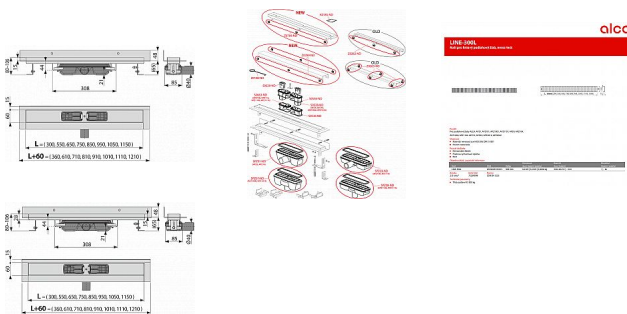

Alcadrain APZ116 750 Wall Low podlahový žlab s okrajem pro plný rošt a s pevným límcem ke stěně

» Koupelny a WC » Sifony, vpusti, lapače, podlahové žlaby, napouštěcí/vypouštěcí ventily

[Alcadrain](#)

Balení	1,0000
Kód produktu	38964
EAN	8595580553128

Podlahový žlab s okrajem pro plný rošt a s pevným límcem ke stěně
Zápachová uzávěra 28 mm
Průtok 35 l/min
Odolnost zápachové uzávěry proti tlaku 575 Pa
Odpadní potrubí průměr 40 mm
Minimální tloušťka betonu 65 mm
Celková stavební výška 80 - 106 mm
Třída zatížení K3 300 kg
Pro použití uvnitř budov
Pro odvodnění sprch v úrovni podlahy
Pro osazení přímo ke stěně
Pro plné rošty, rošt FLOOR na vložení dlažby a hranolového roštu GAP
Pro bezbariérový přístup
Podlahový žlab z nerezové oceli (zušlechtnění materiálu mořením a pasivací, elektrochemické přešetření)
Pro vkládání plných roštů - nerez, kalené sklo, syntetický kámen, roštu pro vložení dlažby a hranolového roštu
Stavební výška od 65 mm
Výškově stavitelný
Sifon napevno spojen se žlabem - 100% vodotěsnost
Samolepicí páska pro kvalitní hydroizolaci
Mechanicky čistitelný sifon až po odpadní trubku
Límec a vpust jsou chráněny fólií, vanička polystyrenovou vložkou
Vysoký průtok je umožněn díky dvěma komorám sifonu
Možnost dokoupení kombinované zápachové uzávěry
Záruka 25 let
Materiál žlabu: nerezová ocel 2 mm AISI 304, DIN 1.4301
Materiál sifonu: polypropylen
ČSN EN 1253