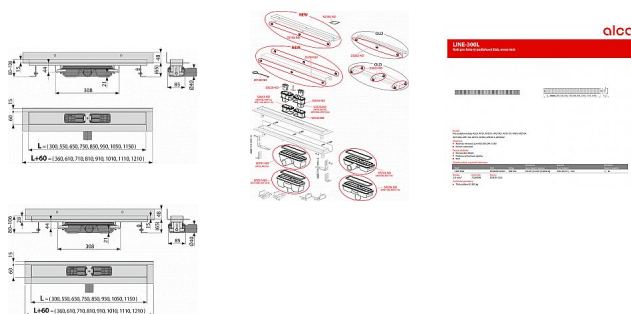

# Alcadrain APZ116 750 Wall Low podlahový žlab s okrajem pro plný rošt a s pevným límcem ke stěně

» Koupelny a WC » Sifony, vpusti, lapače, podlahové žlaby, napouštěcí/vypouštěcí ventily

[Alcadrain](#)

Balení	1,0000
Kód produktu	38964
EAN	8595580553128

Podlahový žlab s okrajem pro plný rošt a s pevným límcem ke stěně  
Zápachová uzávěra 28 mm  
Průtok 35 l/min  
Odolnost zápachové uzávěry proti tlaku 575 Pa  
Odpadní potrubí průměr 40 mm  
Minimální tloušťka betonu 65 mm  
Celková stavební výška 80 - 106 mm  
Třída zatížení K3 300 kg  
Pro použití uvnitř budov  
Pro odvodnění sprch v úrovni podlahy  
Pro osazení přímo ke stěně  
Pro plné rošty, rošt FLOOR na vložení dlažby a hranolového roštu GAP  
Pro bezbariérový přístup  
Podlahový žlab z nerezové oceli (zušlechťení materiálu mořením a pasivací, elektrochemické přešetření)  
Pro vkládání plných roštů - nerez, kalené sklo, syntetický kámen, roštu pro vložení dlažby a hranolového roštu  
Stavební výška od 65 mm  
Výškově stavitelný  
Sifon napevno spojen se žlabem - 100% vodotěsnost  
Samolepicí páska pro kvalitní hydroizolaci  
Mechanicky čistitelný sifon až po odpadní trubku  
Límec a vpust jsou chráněny fólií, vanička polystyrenovou vložkou  
Vysoký průtok je umožněn díky dvěma komorám sifonu  
Možnost dokoupení kombinované zápachové uzávěry  
Záruka 25 let  
Materiál žlabu: nerezová ocel 2 mm AISI 304, DIN 1.4301  
Materiál sifonu: polypropylen  
ČSN EN 1253