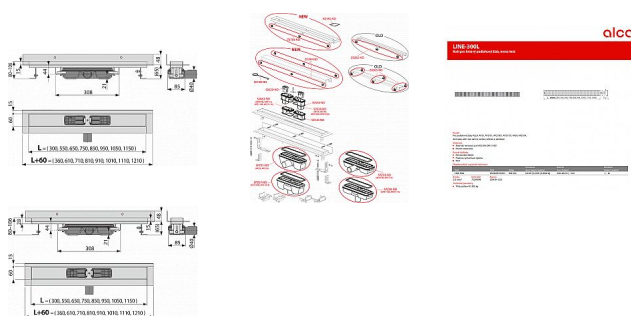

# Alcadrain APZ116 750 Wall Low podlahový žlab s okrajem pro plný rošt a s pevným límcem ke stěně

» Koupelny a WC » Sifony, vpusti, lapače, podlahové žlaby, napouštěcí/vypouštěcí ventily

[Alcadrain](#)

Balení	1,0000
Kód produktu	38964
EAN	8595580553128

Podlahový žlab s okrajem pro plný rošt a s pevným límcem ke stěně  
Zápachová uzávěra 28 mm  
Průtok 35 l/min  
Odolnost zápachové uzávěry proti tlaku 575 Pa  
Odpadní potrubí průměr 40 mm  
Minimální tloušťka betonu 65 mm  
Celková stavební výška 80 - 106 mm  
Třída zatížení K3 300 kg  
Pro použití uvnitř budov  
Pro odvodnění sprch v úrovni podlahy  
Pro osazení přímo ke stěně  
Pro plné rošty, rošt FLOOR na vložení dlažby a hranolového roštu GAP  
Pro bezbariérový přístup  
Podlahový žlab z nerezové oceli (zušlechťení materiálu mořením a pasivací, elektrochemické přešetření)  
Pro vkládání plných roštů - nerez, kalené sklo, syntetický kámen, roštu pro vložení dlažby a hranolového roštu  
Stavební výška od 65 mm  
Výškově stavitelný  
Sifon napevno spojen se žlabem - 100% vodotěsnost  
Samolepicí páska pro kvalitní hydroizolaci  
Mechanicky čistitelný sifon až po odpadní trubku  
Límec a vpust jsou chráněny fólií, vanička polystyrenovou vložkou  
Vysoký průtok je umožněn díky dvěma komorám sifonu  
Možnost dokoupení kombinované zápachové uzávěry  
Záruka 25 let  
Materiál žlabu: nerezová ocel 2 mm AISI 304, DIN 1.4301  
Materiál sifonu: polypropylen  
ČSN EN 1253