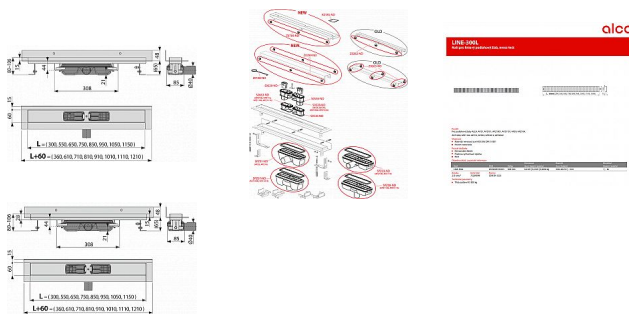

# Alcadrain APZ116 750 Wall Low podlahový žlab s okrajem pro plný rošt a s pevným límcem ke stěně

» Koupelny a WC » Sifony, vpusti, lapače, podlahové žlaby, napouštěcí/vypouštěcí ventily

[Alcadrain](#)

Balení	1,0000
Kód produktu	38964
EAN	8595580553128

Podlahový žlab s okrajem pro plný rošt a s pevným límcem ke stěně  
Zápachová uzávěra 28 mm  
Průtok 35 l/min  
Odolnost zápachové uzávěry proti tlaku 575 Pa  
Odpadní potrubí průměr 40 mm  
Minimální tloušťka betonu 65 mm  
Celková stavební výška 80 - 106 mm  
Třída zatížení K3 300 kg  
Pro použití uvnitř budov  
Pro odvodnění sprch v úrovni podlahy  
Pro osazení přímo ke stěně  
Pro plné rošty, rošt FLOOR na vložení dlažby a hranolového roštu GAP  
Pro bezbariérový přístup  
Podlahový žlab z nerezové oceli (zušlechťení materiálu mořením a pasivací, elektrochemické přešetření)  
Pro vkládání plných roštů - nerez, kalené sklo, syntetický kámen, roštu pro vložení dlažby a hranolového roštu  
Stavební výška od 65 mm  
Výškově stavitelný  
Sifon napevno spojen se žlabem - 100% vodotěsnost  
Samolepicí páska pro kvalitní hydroizolaci  
Mechanicky čistitelný sifon až po odpadní trubku  
Límec a vpust jsou chráněny fólií, vanička polystyrenovou vložkou  
Vysoký průtok je umožněn díky dvěma komorám sifonu  
Možnost dokoupení kombinované zápachové uzávěry  
Záruka 25 let  
Materiál žlabu: nerezová ocel 2 mm AISI 304, DIN 1.4301  
Materiál sifonu: polypropylen  
ČSN EN 1253