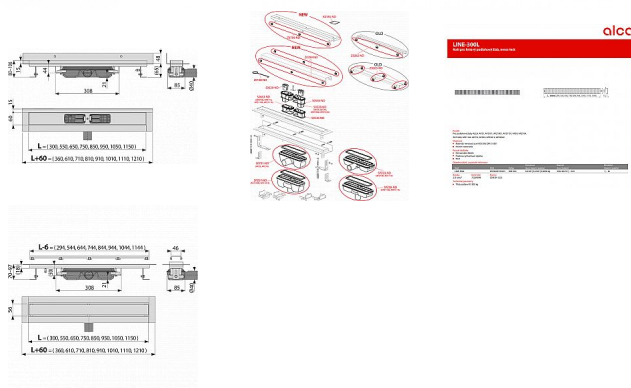

Pro bezbariérový přístup

Podlahový žlab z nerezové oceli (zušlechtnění materiálu mořením a pasivací, elektrochemické přešetření)

Pro vkládání plných roštů - nerez, kalené sklo, syntetický kámen, roštu pro vložení dlažby a hranolového roštu

Stavební výška od 65 mm

Výškově stavitelný

Sifon napevno spojen se žlabem - 100% vodotěsnost

Samolepicí páska pro kvalitní hydroizolaci

Mechanicky čistitelný sifon až po odpadní trubku

Límeček a vpust jsou chráněny fólií, vanička polystyrenovou vložkou

Vysoký průtok je umožněn díky dvěma komorám sifonu

Možnost dokoupení kombinované zápachové uzávěry

Parametry zboží

Na dotaz

Výrobce	Alcadrain
---------	-----------