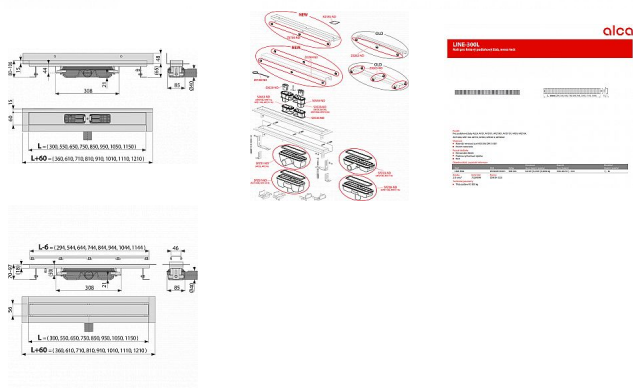

# Alcadrain APZ116 750 Wall Low podlahový žlab s okrajem pro plný rošt a s pevným límcem ke stěně

» Koupelny a WC » Sifony, vpusti, lapače, podlahové žlaby, napouštěcí/vypouštěcí ventily

[Alcadrain](#)

Balení	1,0000
Kód produktu	28852
EAN	8595580553289

Podlahový žlab s okrajem pro plný rošt a s pevným límcem ke stěně  
Zápachová uzávěra 28 mm  
Průtok 35 l/min  
Odolnost zápachové uzávěry proti tlaku 575 Pa  
Odpadní potrubí průměr 40 mm  
Minimální tloušťka betonu 65 mm  
Celková stavební výška 80 - 106 mm  
Třída zatížení K3 300 kg  
Pro použití uvnitř budov  
Pro odvodnění sprch v úrovni podlahy  
Pro osazení přímo ke stěně  
Pro plné rošty, rošt FLOOR na vložení dlažby a hranolového roštu GAP  
Pro bezbariérový přístup  
Podlahový žlab z nerezové oceli (zušlechtnění materiálu mořením a pasivací, elektrochemické přešetření)  
Pro vkládání plných roštů - nerez, kalené sklo, syntetický kámen, roštu pro vložení dlažby a hranolového roštu  
Stavební výška od 65 mm  
Výškově stavitelný  
Sifon napevno spojen se žlabem - 100% vodotěsnost  
Samolepicí páska pro kvalitní hydroizolaci  
Mechanicky čistitelný sifon až po odpadní trubku  
Límeč a vpust jsou chráněny fólií, vanička polystyrenovou vložkou  
Vysoký průtok je umožněn díky dvěma komorám sifonu  
Možnost dokoupení kombinované zápachové uzávěry