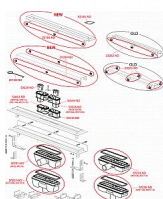

Alcadrain APZ116 750 podlahový žlab

» Koupelny a WC » Sifony, vpusti, lapače, podlahové žlaby, napouštěcí/vypouštěcí ventily

Balení	1,0000
Množství skladem	1,00
Kód produktu	28852
EAN	8595580553289

Podlahový žlab s okrajem pro plný rošt a s pevným límcem ke stěně

Zápachová uzávěra 28 mm

Průtok 35 l/min

Odolnost zápachové uzávěry proti tlaku 575 Pa

Odpadní potrubí průměr 40 mm

Minimální tloušťka betonu 65 mm

Celková stavební výška 80 - 106 mm

Třída zatížení K3 300 kg

Pro použití uvnitř budov

Pro odvodnění sprch v úrovni podlahy

Pro osazení přímo ke stěně

Pro plné rošty, rošt FLOOR na vložení dlažby a

hranolového roštu GAP

Pro bezbariérový přístup

Podlahový žlab z nerezové oceli (zušlechtnění materiálu mořením a pasivací, elektrochemické přešetění)

Pro vkládání plných roštů - nerez, kalené sklo, syntetický kámen, roštu pro vložení dlažby a hranolového roštu

Stavební výška od 65 mm

Výškově stavitelný

Sífon napevno spojen se žlabem - 100% vodotěsnost

Samolepicí páska pro kvalitní hydroizolaci

Mechanicky čistitelný sífon až po odpadní trubku

Límeč a vpust jsou chráněny fólií, vanička polystyrenovou vložkou

Vysoký průtok je umožněn díky dvěma komorám sífonu

Možnost dokoupení kombinované zápachové uzávěry

Záruka 25 let

Materiál žlabu: nerezová ocel 2 mm AISI 304, DIN 1.4301

Materiál sífonu: polypropylen

ČSN EN 1253

Dostupnost: 1,00 ks