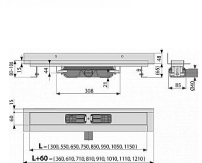

Alcadrain APZ116 750 podlahový žlab

» Koupelny a WC » Sifony, vpusti, lapače, podlahové žlaby, napouštěcí/vypouštěcí ventily

Balení	1,0000
Množství skladem	1,00
Kód produktu	28852
EAN	8595580553289

Podlahový žlab s okrajem pro plný rošt a s pevným límcem ke stěně

Zápachová uzávěra 28 mm

Průtok 35 l/min

Odolnost zápachové uzávěry proti tlaku 575 Pa

Odpadní potrubí průměr 40 mm

Minimální tloušťka betonu 65 mm

Celková stavební výška 80 - 106 mm

Třída zatížení K3 300 kg

Pro použití uvnitř budov

Pro odvodnění sprch v úrovni podlahy

Pro osazení přímo ke stěně

Pro plné rošty, rošt FLOOR na vložení dlažby a

hranolového roštu GAP

Pro bezbariérový přístup

Podlahový žlab z nerezové oceli (zušlechtnění materiálu mořením a pasivací, elektrochemické přešetění)

Pro vkládání plných roštů - nerez, kalené sklo, syntetický kámen, roštu pro vložení dlažby a hranolového roštu

Stavební výška od 65 mm

Výškově stavitelný

Sífon napevno spojen se žlabem - 100% vodotěsnost

Samolepicí páska pro kvalitní hydroizolaci

Mechanicky čistitelný sífon až po odpadní trubku

Límeč a vpust jsou chráněny fólií, vanička polystyrenovou vložkou

Vysoký průtok je umožněn díky dvěma komorám sífonu

Možnost dokoupení kombinované zápachové uzávěry

Záruka 25 let

Materiál žlabu: nerezová ocel 2 mm AISI 304, DIN 1.4301

Materiál sífonu: polypropylen

ČSN EN 1253

Dostupnost: 1,00 ks