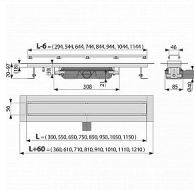

Alcadrain APZ115-950 Marble Low podlahový žlab

» Koupelny a WC » Sifony, vpusti, lapače, podlahové žlaby, napouštěcí/vypouštěcí ventily

[Alcadrain](#)

Balení	1,0000
Kód produktu	41816
EAN	8595580565497

Zápachová uzávěra 28 mm
Průtok 35 l/min
Odolnost zápachové uzávěry proti tlaku 575 Pa
Odpadní potrubí průměr 40 mm
Minimální tloušťka betonu 70 mm
Celková stavební výška 70 - 97 mm
Třída zatížení K3 300 kg
Pro použití uvnitř budov
Pro odvodnění sprch v úrovni podlahy
Pro osazení do prostoru nebo do blízkosti stěn
Pro použití různých typů podlahových krytin
Pro bezbariérový přístup
Pro místa s omezenou stavební výškou podlahy
Elegantní design díky roštu pro vložení dlažby bez nerezového rámečku
Podlahový žlab z nerezové oceli (zušlechtnění materiálu mořením a pasivací, elektrochemické přešetění)
Stavební výška od 70 mm
Výškově stavitelný
Sifon napevno spojen se žlabem - 100% vodotěsnost
Samolepicí páska pro kvalitní hydroizolaci
Mechanicky čistitelný sifon až po odpadní trubku
Límeč a vpust jsou chráněny fólií, vanička polystyrenovou vložkou
Vysoký průtok je umožněn díky dvěma komorám sifonu