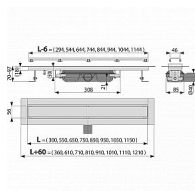

Alcadrain APZ115-850 Marble Low podlahový žlab

» Koupelny a WC » Sifony, vpusti, lapače, podlahové žlaby, napouštěcí/vypouštěcí ventily

[Alcadrain](#)

Balení	1,0000
Kód produktu	40330
EAN	8595580565480

Zápachová uzávěra 28 mm
Průtok 35 l/min
Odolnost zápachové uzávěry proti tlaku 575 Pa
Odpadní potrubí průměr 40 mm
Minimální tloušťka betonu 70 mm
Celková stavební výška 70 - 97 mm
Třída zatížení K3 300 kg
Pro použití uvnitř budov
Pro odvodnění sprch v úrovni podlahy
Pro osazení do prostoru nebo do blízkosti stěn
Pro použití různých typů podlahových krytin
Pro bezbariérový přístup
Pro místa s omezenou stavební výškou podlahy
Elegantní design díky roštu pro vložení dlažby bez nerezového rámečku
Podlahový žlab z nerezové oceli (zušlechtnění materiálu mořením a pasivací, elektrochemické přešetření)
Stavební výška od 70 mm
Výškově stavitelný
Sifon napevno spojen se žlabem - 100% vodotěsnost
Samolepicí páska pro kvalitní hydroizolaci
Mechanicky čistitelný sifon až po odpadní trubku
Límeč a vpust jsou chráněny fólií, vanička polystyrenovou vložkou
Vysoký průtok je umožněn díky dvěma komorám sifonu