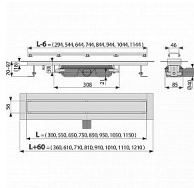

Alcadrain APZ115-750 Marble Low podlahový žlab

» Koupelny a WC » Sifony, vpusti, lapače, podlahové žlaby, napouštěcí/vypouštěcí ventily

[Alcadrain](#)

Kód produktu 617271

EAN 8595580565473

Elegantní design díky roštu pro vložení dlažby bez nerezového rámečku
Podlahový žlab z nerezové oceli (zušlechtění materiálu mořením a pasivací, elektrochemické přešetění)
Stavební výška od 70 mm
Výškově stavitelný
Sifon napevno spojen se žlabem - 100% vodotěsnost
Samolepicí páska pro kvalitní hydroizolaci
Mechanicky čistitelný sifon až po odpadní trubku
Límeč a vpust jsou chráněny fólií, vanička polystyrenovou vložkou
Vysoký průtok je umožněn díky dvěma komorám sifonu
Materiál žlabu: nerezová ocel 2 mm AISI 304, DIN 1.4301
Materiál sifonu: polypropylen
Pro použití uvnitř budov
Pro odvodnění sprch v úrovni podlahy
Pro osazení do prostoru nebo do blízkosti stěn
Pro použití různých typů podlahových krytin
Pro bezbariérový přístup
Pro místa s omezenou stavební výškou podlahy
Zápachová uzávěra 28 mm
Průtok 35 l/min
Odolnost zápachové uzávěry proti tlaku 575 Pa
Odpadní potrubí průměr 40 mm
Minimální tloušťka betonu 70 mm
Celková stavební výška 70 - 97 mm
Třída zatížení K3 300 kg