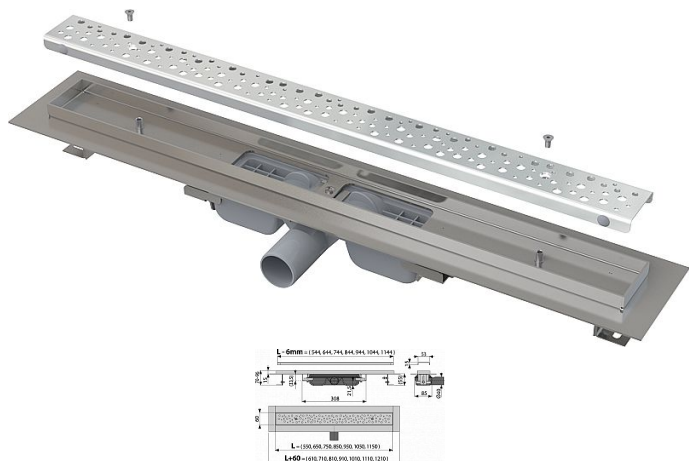

Alcadrain APZ111-950M Low Podlahový žlab Antivandal s roštem

» Koupelny a WC » Sifony, vpusti, lapače, podlahové žlaby, napouštěcí/vypouštěcí ventily

[Alcadrain](#)

Kód produktu 617266

EAN 8595580530235

Podlahový žlab z nerezové oceli (zušlechtnění materiálu mořením a pasivací, elektrochemické přešetění)
Rošt BUBBLE je ke žlabu uchycen pomocí šroubů, aby jej nebylo možno vyjmout bez použití nářadí
Stavební výška od 55 mm
Výškově stavitelný
Sifon napevno spojen se žlabem - 100% vodotěsnost
Samolepicí páska pro kvalitní hydroizolaci
Mechanicky čistitelný sifon až po odpadní trubku
Límeč a vpust jsou chráněny fólií, vanička polystyrenovou vložkou
Vysoký průtok je umožněn díky dvěma komorám sifonu
Rošt je součástí balení
Záruka 25 let
Materiál žlabu: nerezová ocel 2 mm AISI 304, DIN 1.4301
Materiál sifonu: polypropylen
Pro použití uvnitř budov
Pro veřejné prostory
Pro osazení do prostoru nebo do blízkosti stěn
Pro odvodnění sprch v úrovni podlahy
Pro bezbariérový přístup
Pro místa s omezenou stavební výškou podlahy
Zápachová uzávěra 28 mm
Průtok 35 l/min
Odolnost zápachové uzávěry proti tlaku 575 Pa
Odpadní potrubí průměr 40 mm
Minimální tloušťka betonu 55 mm
Celková stavební výška 70 - 96 mm
Třída zatížení K3 300 kg