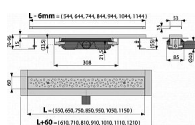

Alcadrain APZ111-550M Low Podlahový žlab Antivandal s roštem

» Koupelny a WC » Sifony, vpusti, lapače, podlahové žlaby, napouštěcí/vypouštěcí ventily

[Alcadrain](#)

Kód produktu 617262

EAN 8595580529819

Podlahový žlab z nerezové oceli (zušlechtnění materiálu mořením a pasivací, elektrochemické přešetění)
Rošt BUBLE je ke žlabu uchycen pomocí šroubů, aby jej nebylo možno vyjmout bez použití nářadí
Stavební výška od 55 mm
Výškově stavitelný
Sifon napevno spojen se žlabem - 100% vodotěsnost
Samolepicí páska pro kvalitní hydroizolaci
Mechanicky čistitelný sifon až po odpadní trubku
Límeč a vpust jsou chráněny fólií, vanička polystyrenovou vložkou
Vysoký průtok je umožněn díky dvěma komorám sifonu
Rošt je součástí balení
Materiál žlabu: nerezová ocel 2 mm AISI 304, DIN 1.4301
Materiál sifonu: polypropylen
Pro použití uvnitř budov
Pro veřejné prostory
Pro osazení do prostoru nebo do blízkosti stěn
Pro odvodnění sprch v úrovni podlahy
Pro bezbariérový přístup
Pro místa s omezenou stavební výškou podlahy
Zápachová uzávěra 28 mm
Průtok 35 l/min
Odolnost zápachové uzávěry proti tlaku 575 Pa
Odpadní potrubí průměr 40 mm
Minimální tloušťka betonu 55 mm
Celková stavební výška 70 - 96 mm
Třída zatížení K3 300 kg

Parametry zboží

Na dotaz

Výrobce

Alcadrain