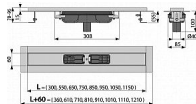

Alcadrain APZ1101-550 podlahový žlab

» Koupelny a WC » Sifony, vpusti, lapače, podlahové žlaby, napouštěcí/vypouštěcí ventily

[Alcadrain](#)

Kód produktu	617292
EAN	8595580527327

Podlahový žlab z nerezové oceli (zušlechtnění materiálu mořením a pasivací, elektrochemické přešetění)
Stavební výška od 55 mm
Výškově stavitelný
Sifon napevno spojen se žlabem - 100% vodotěsnost
Samolepicí páska pro kvalitní hydroizolaci
Mechanicky čistitelný sifon až po odpadní trubku
Límeč a vpust jsou chráněny fólií, vanička polystyrenovou vložkou
Vysoký průtok je umožněn díky dvěma komorám sifonu
Materiál žlabu: nerezová ocel 2 mm AISI 304, DIN 1.4301
Materiál sifonu: polypropylen
Pro použití uvnitř budov
Pro dřevostavby a montované stavby
Pro odvodnění sprch v úrovni podlahy
Pro osazení do prostoru nebo do blízkosti stěn
Pro perforované nerez rošty
Pro bezbariérový přístup
Pro místa s omezenou stavební výškou podlahy
Zápachová uzávěra 28 mm
Průtok 44 l/min
Odolnost zápachové uzávěry proti tlaku 575 Pa
Odpadní potrubí průměr 40 mm
Minimální tloušťka betonu 55 mm
Celková stavební výška 70 - 96 mm
Třída zatížení K3 300 kg