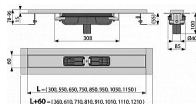

Alcadrain APZ1101-550 podlahový žlab

» Koupelny a WC » Sifony, vpusti, lapače, podlahové žlaby, napouštěcí/vypouštěcí ventily

[Alcadrain](#)

Kód produktu 617292

EAN 8595580527327

Podlahový žlab z nerezové oceli (zušlechtnění materiálu mořením a pasivací, elektrochemické přešetění)
Stavební výška od 55 mm
Výškově stavitelný
Sifon napevno spojen se žlabem - 100% vodotěsnost
Samolepicí páska pro kvalitní hydroizolaci
Mechanicky čistitelný sifon až po odpadní trubku
Límeč a vpust jsou chráněny fólií, vanička polystyrenovou vložkou
Vysoký průtok je umožněn díky dvěma komorám sifonu
Materiál žlabu: nerezová ocel 2 mm AISI 304, DIN 1.4301
Materiál sifonu: polypropylen
Pro použití uvnitř budov
Pro dřevostavby a montované stavby
Pro odvodnění sprch v úrovni podlahy
Pro osazení do prostoru nebo do blízkosti stěn
Pro perforované nerez rošty
Pro bezbariérový přístup
Pro místa s omezenou stavební výškou podlahy
Zápachová uzávěra 28 mm
Průtok 44 l/min
Odolnost zápachové uzávěry proti tlaku 575 Pa
Odpadní potrubí průměr 40 mm
Minimální tloušťka betonu 55 mm
Celková stavební výška 70 - 96 mm
Třída zatížení K3 300 kg