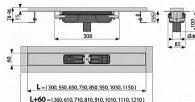

Alcadrain APZ1101-550 podlahový žlab

» Koupelny a WC » Sifony, vpusti, lapače, podlahové žlaby, napouštěcí/vypouštěcí ventily

[Alcadrain](#)

Kód produktu 617292

EAN 8595580527327

Podlahový žlab z nerezové oceli (zušlechtnění materiálu mořením a pasivací, elektrochemické přešetění)
Stavební výška od 55 mm
Výškově stavitelný
Sifon napevno spojen se žlabem - 100% vodotěsnost
Samolepicí páska pro kvalitní hydroizolaci
Mechanicky čistitelný sifon až po odpadní trubku
Límeč a vpust jsou chráněny fólií, vanička polystyrenovou vložkou
Vysoký průtok je umožněn díky dvěma komorám sifonu
Materiál žlabu: nerezová ocel 2 mm AISI 304, DIN 1.4301
Materiál sifonu: polypropylen
Pro použití uvnitř budov
Pro dřevostavby a montované stavby
Pro odvodnění sprch v úrovni podlahy
Pro osazení do prostoru nebo do blízkosti stěn
Pro perforované nerez rošty
Pro bezbariérový přístup
Pro místa s omezenou stavební výškou podlahy
Zápachová uzávěra 28 mm
Průtok 44 l/min
Odolnost zápachové uzávěry proti tlaku 575 Pa
Odpadní potrubí průměr 40 mm
Minimální tloušťka betonu 55 mm
Celková stavební výška 70 - 96 mm
Třída zatížení K3 300 kg