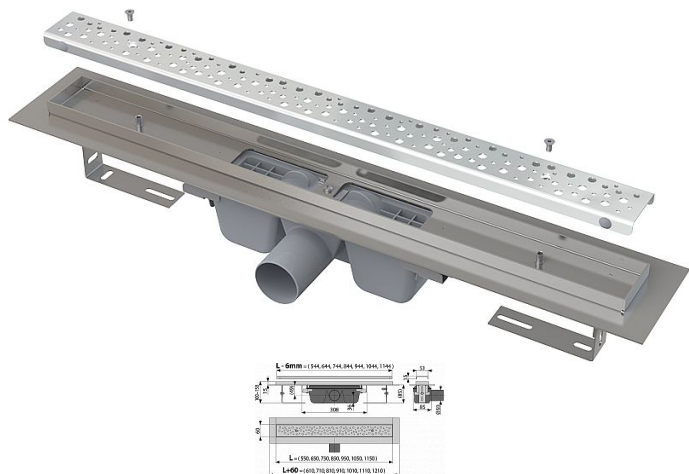

# Alcadrain APZ11-750M Podlahový žlab Antivandal s roštem

» Koupelny a WC » Sifony, vpusti, lapače, podlahové žlaby, napouštěcí/vypouštěcí ventily

[Alcadrain](#)

Kód produktu	616709
EAN	8595580529901

Zápachová uzávěra 50 mm  
Průtok 60 l/min  
Odolnost zápachové uzávěry proti tlaku 982 Pa  
Odpadní potrubí průměr 50 mm  
Minimální tloušťka betonu 85 mm  
Celková stavební výška 100 - 158 mm  
Třída zatížení K3 300 kg  
Pro použití uvnitř budov  
Pro veřejné prostory  
Pro osazení do prostoru nebo do blízkosti stěn  
Pro odvodnění sprch v úrovni podlahy  
Pro bezbariérový přístup  
Podlahový žlab z nerezové oceli (zušlechtnění materiálu mořením a pasivací, elektrochemické přešetření)  
Rošt BUBLE je ke žlabu uchycen pomocí šroubů, aby jej nebylo možno vyjmout bez použití náradí  
Stavební výška od 85 mm  
Výškově stavitelný  
Sifon napevno spojen se žlabem - 100% vodotěsnost  
Samolepicí páska pro kvalitní hydroizolaci  
Mechanicky čistitelný sifon až po odpadní trubku  
Límeč a vpust jsou chráněny fólií, vanička polystyrenovou vložkou  
Vysoký průtok je umožněn díky dvěma komorám sifonu  
Možnost dokoupení kombinované zápachové uzávěry  
Rošt je součástí balení  
Záruka 25 let  
Materiál žlabu: nerezová ocel 2 mm AISI 304, DIN 1.4301  
Materiál sifonu: polypropylen