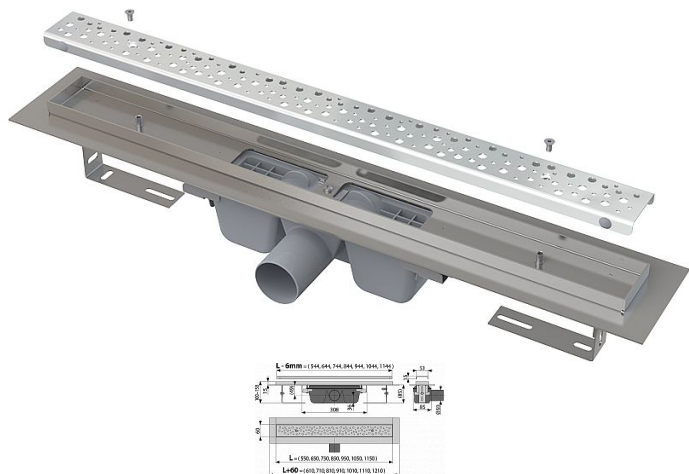

Alcadrain APZ11-650M Podlahový žlab Antivandal s roštem

» Koupelny a WC » Sifony, vpusti, lapače, podlahové žlaby, napouštěcí/vypouštěcí ventily

[Alcadrain](#)

Kód produktu 616708

EAN 8595580529857

Zápachová uzávěra 50 mm
Průtok 60 l/min
Odolnost zápachové uzávěry proti tlaku 982 Pa
Odpadní potrubí průměr 50 mm
Minimální tloušťka betonu 85 mm
Celková stavební výška 100 - 158 mm
Třída zatížení K3 300 kg
Pro použití uvnitř budov
Pro veřejné prostory
Pro osazení do prostoru nebo do blízkosti stěn
Pro odvodnění sprch v úrovni podlahy
Pro bezbariérový přístup
Podlahový žlab z nerezové oceli (zušlechtnění materiálu mořením a pasivací, elektrochemické přešetění)
Rošt BUBLE je ke žlabu uchycen pomocí šroubů, aby jej nebylo možno vyjmout bez použití náradí
Stavební výška od 85 mm
Výškově stavitelný
Sifon napevno spojen se žlabem - 100% vodotěsnost
Samolepicí páska pro kvalitní hydroizolaci
Mechanicky čistitelný sifon až po odpadní trubku
Límeč a vpust jsou chráněny fólií, vanička polystyrenovou vložkou
Vysoký průtok je umožněn díky dvěma komorám sifonu
Možnost dokoupení kombinované zápachové uzávěry
Rošt je součástí balení
Záruka 25 let
Materiál žlabu: nerezová ocel 2 mm AISI 304, DIN 1.4301
Materiál sifonu: polypropylen