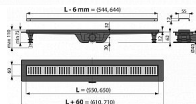

Alcadrain APZ10BLACK-750BRASS Simple, podlahový žlab s okrajem pro perforovaný rošt, mosaz

» Koupelny a WC » Sifony, vpusti, lapače, podlahové žlaby, napouštěcí/vypouštěcí ventily

[Alcadrain](#)

Balení	1,0000
Kód produktu	41286
EAN	8595580574857

Zápachová uzávěra kombinovaná s vodním sloupcem 29 mm
Průtok s vtokovou mřížkou 28 l/min
Odolnost zápachové uzávěry proti tlaku 640 Pa
Průměr odpadního potrubí 40 mm
Minimální tloušťka betonu 62 mm
Celková stavební výška 75 - 110 mm
Třída zatížení K3 300 kg

Podlahový žlab z vysoce odolného plastu, který odolá mrazu i chemii
Stavební výška od 62 mm
Výškově stavitelné plastové kotvící nohy 0-35 mm umožňující rychlou a komfortní instalaci včetně přesného nastavení roviny
Zvýšená odolnost proti chemikáliím
Bezpečné napojení na hydroizolaci stavby
Kombinovaná zápachová uzávěra (vlastní řešení chráněné užitečným vzorem) zaručuje ochranu proti zápachu z kanalizace i po vyschnutí vody v sifonu
Mechanicky čistitelný sifon až po odpadní trubku
Rošt je součástí balení
Samolepicí páska pro kvalitní hydroizolaci
Materiál: polypropylen plněný mastkem odolný proti mechanickému, chemickému a tepelnému poškození
Materiál: nerez s pohledovou povrchovou úpravou mosaz

Dostupnost Parametry zboží

Na dotaz

Výrobce	Alcadrain