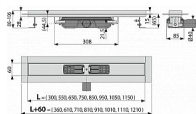

Alcadrain APZ106-850 Professional Low podlahový žlab s okrajem pro plný rošt

» Koupelny a WC » Sifony, vpusti, lapače, podlahové žlaby, napouštěcí/vypouštěcí ventily

[Alcadrain](#)

Kód produktu	617330
EAN	8595580505219

Podlahový žlab s okrajem pro plný rošt
Zápachová uzávěra 28 mm
Průtok 35 l/min
Odolnost zápachové uzávěry proti tlaku 575 Pa
Odpadní potrubí průměr 40 mm
Minimální tloušťka betonu 65 mm
Celková stavební výška 80 - 106 mm
Třída zatížení K3 300 kg
Pro použití uvnitř budov
Pro odvodnění sprch v úrovni podlahy
Pro osazení do prostoru nebo do blízkosti stěn
Pro plné rošty, rošt FLOOR na vložení dlažby a hranolového roštu GAP
Pro bezbariérový přístup
Pro místa s omezenou stavební výškou podlahy
Podlahový žlab z nerezové oceli (zušlechťení materiálu mořením a pasivací, elektrochemické přešetění)
Pro vkládání plných roštů - nerez, kalené sklo, syntetický kámen, roštu pro vložení dlažby a hranolového roštu
Stavební výška od 65 mm
Výškově stavitelný
Sifon napevno spojen se žlabem - 100% vodotěsnost
Samolepicí páska pro kvalitní hydroizolaci
Mechanicky čistitelný sifon až po odpadní trubku
Límeč a vpust jsou chráněny fólií, vanička polystyrenovou vložkou
Vysoký průtok je umožněn díky dvěma komorám sifonu
Záruka 25 let
Materiál žlabu: nerezová ocel 2 mm AISI 304, DIN 1.4301
Materiál sifonu: polypropylen
ČSN EN 1253

Parametry zboží

Dostupnost:	Na dotaz
Výrobce	Alcadrain