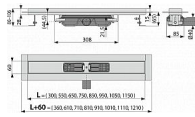

Alcadrain APZ106-850 Professional Low podlahový žlab s okrajem pro plný rošt

» Koupelny a WC » Sifony, vpusti, lapače, podlahové žlaby, napouštěcí/vypouštěcí ventily

[Alcadrain](#)

Kód produktu	617330
EAN	8595580505219

Podlahový žlab s okrajem pro plný rošt
Zápachová uzávěra 28 mm
Průtok 35 l/min
Odolnost zápachové uzávěry proti tlaku 575 Pa
Odpadní potrubí průměr 40 mm
Minimální tloušťka betonu 65 mm
Celková stavební výška 80 - 106 mm
Třída zatížení K3 300 kg
Pro použití uvnitř budov
Pro odvodnění sprch v úrovni podlahy
Pro osazení do prostoru nebo do blízkosti stěn
Pro plné rošty, rošt FLOOR na vložení dlažby a hranolového roštu GAP
Pro bezbariérový přístup
Pro místa s omezenou stavební výškou podlahy
Podlahový žlab z nerezové oceli (zušlechťení materiálu mořením a pasivací, elektrochemické přešetření)
Pro vkládání plných roštů - nerez, kalené sklo, syntetický kámen, roštu pro vložení dlažby a hranolového roštu
Stavební výška od 65 mm
Výškově stavitelný
Sifon napevno spojen se žlabem - 100% vodotěsnost
Samolepicí páska pro kvalitní hydroizolaci
Mechanicky čistitelný sifon až po odpadní trubku
Límeč a vpust jsou chráněny fólií, vanička polystyrenovou vložkou
Vysoký průtok je umožněn díky dvěma komorám sifonu
Záruka 25 let
Materiál žlabu: nerezová ocel 2 mm AISI 304, DIN 1.4301
Materiál sifonu: polypropylen
ČSN EN 1253

Parametry zboží

Dostupnost:	Na dotaz
Výrobce	Alcadrain