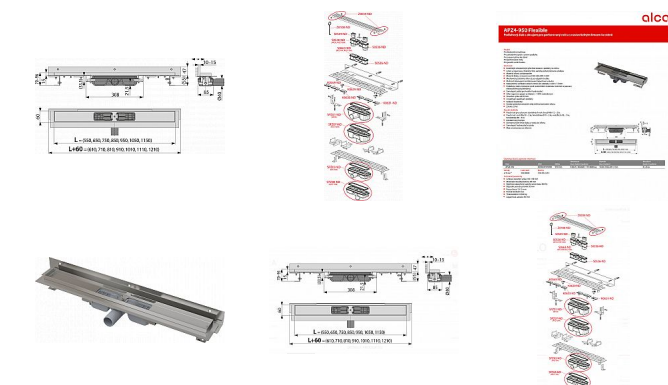

Alcadrain APZ104 750 podlahový žlab

» Koupelny a WC » Sifony, vpusti, lapače, podlahové žlaby, napouštěcí/vypouštěcí ventily

Perforovaný rošt a o nastavitelném límcem ke stěně

750 mm

[Alcadrain](#)

Balení	8,0000
Množství skladem	2,00
Kód produktu	25233
EAN	8595580505912

Podlahový žlab s okrajem pro perforovaný rošt a s nastavitelným límcem ke stěně
Zápachová uzávěra 28 mm
Průtok 35 l/min
Odolnost zápachové uzávěry proti tlaku 575 Pa
Odpadní potrubí průměr 40 mm
Minimální tloušťka betonu 55 mm
Celková stavební výška 70 - 96 mm
Posun límce 10 - 15 mm
Třída zatížení K3 300 kg
Pro použití uvnitř budov
Pro odvodnění sprch v úrovni podlahy
Pro osazení přímo ke stěně
Pro perforované nerez rošty
Pro bezbariérový přístup
Pro místa s omezenou stavební výškou podlahy
Podlahový žlab z nerezové oceli (zušlechtnění materiálu mořením a pasivací, elektrochemické přešetění)
Nastavitelný vertikální izolační límeček pro obklady o síle 6-12 mm
Stavební výška od 55 mm
Výškově stavitelný
Sifon napevno spojen se žlabem - 100% vodotěsnost
Samolepicí páska pro kvalitní hydroizolaci
Mechanicky čistitelný sifon až po odpadní trubku
Límeček a vpust jsou chráněny fólií, vanička polystyrenovou vložkou
Vysoký průtok je umožněn díky dvěma komorám sifonu
Usnadňuje spádování podlahy
Kvalitnější a bezpečnější přechod izolace z podlahy na stěnu
Záruka 25 let
Materiál žlabu: nerezová ocel 2 mm AISI 304, DIN 1.4301
Materiál sifonu: polypropylen
ČSN EN 1253