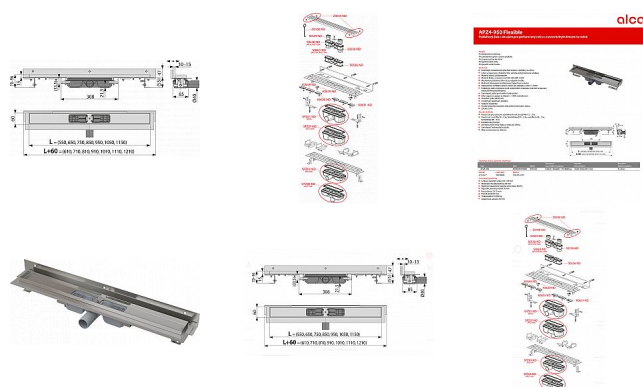

[Alcadrain](#)

Balení	1,0000
Množství skladem	12,00
Rezervováno	8,00
Kód produktu	25233
EAN	8595580505912

Podlahový žlab s okrajem pro perforovaný rošt a s nastavitelným límcem ke stěně
Zápachová uzávěra 28 mm
Průtok 35 l/min
Odolnost zápachové uzávěry proti tlaku 575 Pa
Odpadní potrubí průměr 40 mm
Minimální tloušťka betonu 55 mm
Celková stavební výška 70 - 96 mm
Posun límce 10 - 15 mm
Třída zatížení K3 300 kg
Pro použití uvnitř budov
Pro odvodnění sprch v úrovni podlahy
Pro osazení přímo ke stěně
Pro perforované nerez rošty
Pro bezbariérový přístup
Pro místa s omezenou stavební výškou podlahy
Podlahový žlab z nerezové oceli (zušlechťení materiálu mořením a pasivací, elektrochemické přešetření)
Nastavitelný vertikální izolační límec pro obklady o síle 6-12 mm
Stavební výška od 55 mm
Výškově stavitelný
Sifon napevno spojen se žlabem - 100% vodotěsnost
Samolepicí páska pro kvalitní hydroizolaci
Mechanicky čistitelný sifon až po odpadní trubku
Límec a vpust jsou chráněny fólií, vanička polystyrenovou vložkou
Vysoký průtok je umožněn díky dvěma komorám sifonu
Usnadňuje spádování podlahy
Kvalitnější a bezpečnější přechod izolace z podlahy na stěnu
Záruka 25 let
Materiál žlabu: nerezová ocel 2 mm AISI 304, DIN 1.4301
Materiál sifonu: polypropylen
ČSN EN 1253

Dostupnost:

4,00 ks