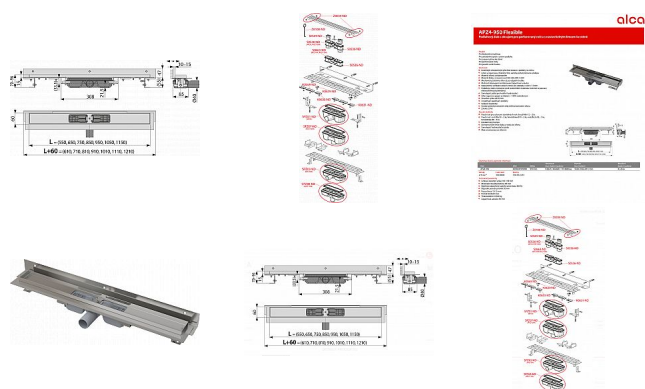

[Alcadrain](#)

Balení	1,0000
Množství skladem	12,00
Rezervováno	8,00
Kód produktu	25233
EAN	8595580505912

Podlahový žlab s okrajem pro perforovaný rošt a s nastavitelným límcem ke stěně
Zápachová uzávěra 28 mm
Průtok 35 l/min
Odolnost zápachové uzávěry proti tlaku 575 Pa
Odpadní potrubí průměr 40 mm
Minimální tloušťka betonu 55 mm
Celková stavební výška 70 - 96 mm
Posun límce 10 - 15 mm
Třída zatížení K3 300 kg
Pro použití uvnitř budov
Pro odvodnění sprch v úrovni podlahy
Pro osazení přímo ke stěně
Pro perforované nerez rošty
Pro bezbariérový přístup
Pro místa s omezenou stavební výškou podlahy
Podlahový žlab z nerezové oceli (zušlechťení materiálu mořením a pasivací, elektrochemické přešetění)
Nastavitelný vertikální izolační límec pro obklady o síle 6-12 mm
Stavební výška od 55 mm
Výškově stavitelný
Sifon napevno spojen se žlabem - 100% vodotěsnost
Samolepicí páska pro kvalitní hydroizolaci
Mechanicky čistitelný sifon až po odpadní trubku
Límec a vpust jsou chráněny fólií, vanička polystyrenovou vložkou
Vysoký průtok je umožněn díky dvěma komorám sifonu
Usnadňuje spádování podlahy
Kvalitnější a bezpečnější přechod izolace z podlahy na stěnu
Záruka 25 let
Materiál žlabu: nerezová ocel 2 mm AISI 304, DIN 1.4301
Materiál sifonu: polypropylen
ČSN EN 1253

Dostupnost:

4,00 ks