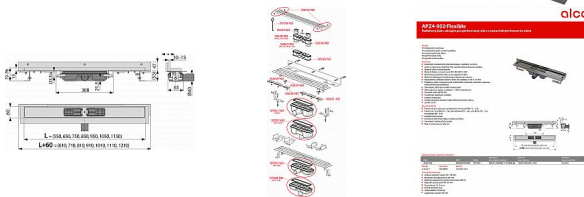

Alcadrain APZ104 650 Flexible Low podlahový žlab

» Koupelny a WC » Sifony, vpusti, lapače, podlahové žlaby, napouštěcí/vypouštěcí ventily

[Alcadrain](#)

Balení	1,0000
Množství skladem	1,00
Kód produktu	7039
EAN	8595580505899

Podlahový žlab s okrajem pro perforovaný rošt a s nastavitelným límcem ke stěně
Zápachová uzávěra 28 mm
Průtok 35 l/min
Odolnost zápachové uzávěry proti tlaku 575 Pa
Odpadní potrubí průměr 40 mm
Minimální tloušťka betonu 55 mm
Celková stavební výška 70 - 96 mm
Posun límce 10 - 15 mm
Třída zatížení K3 300 kg
Pro použití uvnitř budov
Pro odvodnění sprch v úrovni podlahy
Pro osazení přímo ke stěně
Pro perforované nerez rošty
Pro bezbariérový přístup
Pro místa s omezenou stavební výškou podlahy
Podlahový žlab z nerezové oceli (zušlechtnění materiálu mořením a pasivací, elektrochemické přešetění)
Nastavitelný vertikální izolační límeček pro obklady o síle 6-12 mm
Stavební výška od 55 mm
Výškově stavitelný
Sifon napevno spojen se žlabem - 100% vodotěsnost
Samolepicí páska pro kvalitní hydroizolaci
Mechanicky čistitelný sifon až po odpadní trubku
Límeček a vpust jsou chráněny fólií, vanička polystyrenovou vložkou
Vysoký průtok je umožněn díky dvěma komorám sifonu
Usnadňuje spádování podlahy
Kvalitnější a bezpečnější přechod izolace z podlahy na stěnu
Záruka 25 let
Materiál žlabu: nerezová ocel 2 mm AISI 304, DIN 1.4301
Materiál sifonu: polypropylen
ČSN EN 1253