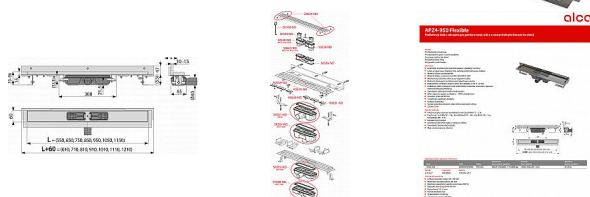

# Alcadrain APZ104 650 Flexible Low podlahový žlab

» Koupelny a WC » Sifony, vpusti, lapače, podlahové žlaby, napouštěcí/vypouštěcí ventily

[Alcadrain](#)

Balení	1,0000
Množství skladem	1,00
Kód produktu	7039
EAN	8595580505899

Podlahový žlab s okrajem pro perforovaný rošt a s nastavitelným límcem ke stěně  
Zápachová uzávěra 28 mm  
Průtok 35 l/min  
Odolnost zápachové uzávěry proti tlaku 575 Pa  
Odpadní potrubí průměr 40 mm  
Minimální tloušťka betonu 55 mm  
Celková stavební výška 70 - 96 mm  
Posun límce 10 - 15 mm  
Třída zatížení K3 300 kg  
Pro použití uvnitř budov  
Pro odvodnění sprch v úrovni podlahy  
Pro osazení přímo ke stěně  
Pro perforované nerez rošty  
Pro bezbariérový přístup  
Pro místa s omezenou stavební výškou podlahy  
Podlahový žlab z nerezové oceli (zušlechtnění materiálu mořením a pasivací, elektrochemické přešetění)  
Nastavitelný vertikální izolační límeček pro obklady o síle 6-12 mm  
Stavební výška od 55 mm  
Výškově stavitelný  
Sifon napevno spojen se žlabem - 100% vodotěsnost  
Samolepicí páska pro kvalitní hydroizolaci  
Mechanicky čistitelný sifon až po odpadní trubku  
Límeček a vpust jsou chráněny fólií, vanička polystyrenovou vložkou  
Vysoký průtok je umožněn díky dvěma komorám sifonu  
Usnadňuje spádování podlahy  
Kvalitnější a bezpečnější přechod izolace z podlahy na stěnu  
Záruka 25 let  
Materiál žlabu: nerezová ocel 2 mm AISI 304, DIN 1.4301  
Materiál sifonu: polypropylen  
ČSN EN 1253