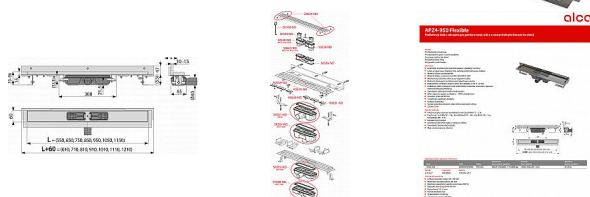

[Alcadrain](#)

Balení	1,0000
Množství skladem	1,00
Kód produktu	7039
EAN	8595580505899