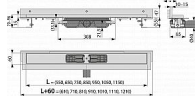

Alcadrain APZ104 1150 Flexible Low podlahový žlab

» Koupelny a WC » Sifony, vpusti, lapače, podlahové žlaby, napouštěcí/vypouštěcí ventily

[Alcadrain](#)

Balení	1,0000
Kód produktu	17500
EAN	8595580505851

Zápachová uzávěra 28 mm
Průtok 35 l/min
Odolnost zápachové uzávěry proti tlaku 575 Pa
Odpadní potrubí průměr 40 mm
Minimální tloušťka betonu 55 mm
Celková stavební výška 70 - 96 mm
Posun límce 10 - 15 mm
Třída zatížení K3 300 kg
Pro použití uvnitř budov
Pro odvodnění sprch v úrovni podlahy
Pro osazení přímo ke stěně
Pro perforované nerez rošty
Pro bezbariérový přístup
Pro místa s omezenou stavební výškou podlahy
Podlahový žlab z nerezové oceli (zušlechtnění materiálu mořením a pasivací, elektrochemické přešetění)
Nastavitelný vertikální izolační límec pro obklady o síle 6-12 mm
Stavební výška od 55 mm
Výškově stavitelný
Sifon napevno spojen se žlabem - 100% vodotěsnost
Samolepicí páska pro kvalitní hydroizolaci
Mechanicky čistitelný sifon až po odpadní trubku
Límec a vpust jsou chráněny fólií, vanička polystyrenovou vložkou
Vysoký průtok je umožněn díky dvěma komorám sifonu
Usnadňuje spádování podlahy
Kvalitnější a bezpečnější přechod izolace z podlahy na stěnu

Dostupnost:

Parametry zboží

Na dotaz
na cestě 1,00 ks

Výrobce

Alcadrain