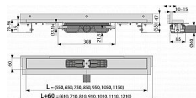

Alcadrain APZ104 1150 Flexible Low podlahový žlab

» Koupelny a WC » Sifony, vpusti, lapače, podlahové žlaby, napouštěcí/vypouštěcí ventily

[Alcadrain](#)

Balení	1,0000
Kód produktu	17500
EAN	8595580505851

Zápachová uzávěra 28 mm
Průtok 35 l/min
Odolnost zápachové uzávěry proti tlaku 575 Pa
Odpadní potrubí průměr 40 mm
Minimální tloušťka betonu 55 mm
Celková stavební výška 70 - 96 mm
Posun límce 10 - 15 mm
Třída zatížení K3 300 kg
Pro použití uvnitř budov
Pro odvodnění sprch v úrovni podlahy
Pro osazení přímo ke stěně
Pro perforované nerez rošty
Pro bezbariérový přístup
Pro místa s omezenou stavební výškou podlahy
Podlahový žlab z nerezové oceli (zušlechtnění materiálu mořením a pasivací, elektrochemické přešetění)
Nastavitelný vertikální izolační límec pro obklady o síle 6-12 mm
Stavební výška od 55 mm
Výškově stavitelný
Sifon napevno spojen se žlabem - 100% vodotěsnost
Samolepicí páska pro kvalitní hydroizolaci
Mechanicky čistitelný sifon až po odpadní trubku
Límec a vpust jsou chráněny fólií, vanička polystyrenovou vložkou
Vysoký průtok je umožněn díky dvěma komorám sifonu
Usnadňuje spádování podlahy
Kvalitnější a bezpečnější přechod izolace z podlahy na stěnu

Dostupnost:

Parametry zboží

Na dotaz
na cestě 1,00 ks

Výrobce

Alcadrain