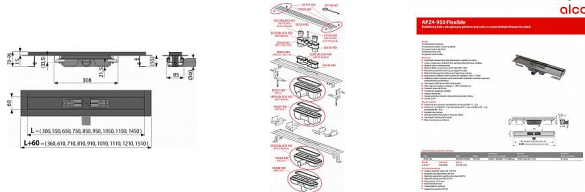

Alcadrain APZ101BLACK 750 podlahový žlab

» Koupelny a WC » Sifony, vpusti, lapače, podlahové žlaby, napouštěcí/vypouštěcí ventily

[Alcadrain](#)

Balení	1,0000
Kód produktu	37147
EAN	8595580509842

Podlahový žlab s okrajem pro perforovaný rošt, černá-mat
Zápachová uzávěra 28 mm

Průtok 35 l/min

Odolnost zápachové uzávěry proti tlaku 575 Pa

Odpadní potrubí průměr 40 mm

Minimální tloušťka betonu 55 mm

Celková stavební výška 70 - 96 mm

Třída zatížení K3 300 kg

Pro použití uvnitř budov

Pro odvodnění sprch v úrovni podlahy

Pro osazení do prostoru nebo do blízkosti stěn

Pro perforované nerez rošty

Pro bezbariérový přístup

Pro místa s omezenou stavební výškou podlahy

Podlahový žlab z nerezové oceli (zušlechtnění materiálu mořením a pasivací, elektrochemické přešetření)

Stavební výška od 55 mm

Výškově stavitelný

Sifon napevno spojen se žlabem - 100% vodotěsnost

Samolepicí páska pro kvalitní hydroizolaci

Mechanicky čistitelný sifon až po odpadní trubku

Límeč a vpust jsou chráněny fólií, vanička polystyrenovou vložkou

Vysoký průtok je umožněn díky dvěma komorám sifonu

Záruka 25 let

Materiál žlabu: nerezová ocel 2 mm, AISI 304, DIN 1.4301 s povrchovou úpravou černá-mat

Materiál sifonu: polypropylen

ČSN EN 1253

Parametry zboží

Na dotaz

Výrobce

Alcadrain