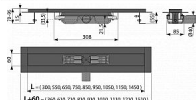

Alcadrain APZ101BLACK-650 podlahový žlab

» Koupelny a WC » Sifony, vpusti, lapače, podlahové žlaby, napouštěcí/vypouštěcí ventily

[Alcadrain](#)

Kód produktu 616730

EAN 8595580508944

Zápachová uzávěra 28 mm

Průtok 35 l/min

Odolnost zápachové uzávěry proti tlaku 575 Pa

Odpadní potrubí průměr 40 mm

Minimální tloušťka betonu 55 mm

Celková stavební výška 70 - 96 mm

Třída zatížení K3 300 kg

Pro použití uvnitř budov

Pro odvodnění sprch v úrovni podlahy

Pro osazení do prostoru nebo do blízkosti stěn

Pro perforované nerez rošty

Pro bezbariérový přístup

Pro místa s omezenou stavební výškou podlahy

Podlahový žlab z nerezové oceli

Stavební výška od 55 mm

Výškově stavitelný

Sifon napevno spojen se žlabem - 100% vodotěsnost

Samolepicí páska pro kvalitní hydroizolaci

Mechanicky čistitelný sifon až po odpadní trubku

Límeč a vpust jsou chráněny fólií, vanička polystyrenovou vložkou

Vysoký průtok je umožněn díky dvěma komorám sifonu

Záruka 25 let

Materiál žlabu: nerezová ocel 2 mm, AISI 304, DIN 1.4301 s povrchovou úpravou černá-mat

Materiál sifonu: polypropylen

Parametry zboží

Na dotaz

Výrobce

Alcadrain