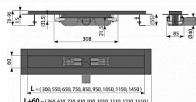

# Alcadrain APZ101BLACK-550 podlahový žlab

» Koupelny a WC » Sifony, vpusti, lapače, podlahové žlaby, napouštěcí/vypouštěcí ventily

[Alcadrain](#)

Kód produktu 616729

EAN 8595580508876

Zápachová uzávěra 28 mm  
Průtok 35 l/min  
Odolnost zápachové uzávěry proti tlaku 575 Pa  
Odpadní potrubí průměr 40 mm  
Minimální tloušťka betonu 55 mm  
Celková stavební výška 70 - 96 mm  
Třída zatížení K3 300 kg  
Pro použití uvnitř budov  
Pro odvodnění sprch v úrovni podlahy  
Pro osazení do prostoru nebo do blízkosti stěn  
Pro perforované nerez rošty  
Pro bezbariérový přístup  
Pro místa s omezenou stavební výškou podlahy  
Podlahový žlab z nerezové oceli  
Stavební výška od 55 mm  
Výškově stavitelný  
Sifon napevno spojen se žlabem - 100% vodotěsnost  
Samolepicí páska pro kvalitní hydroizolaci  
Mechanicky čistitelný sifon až po odpadní trubku  
Límeč a vpust jsou chráněny fólií, vanička polystyrenovou vložkou  
Vysoký průtok je umožněn díky dvěma komorám sifonu  
Záruka 25 let  
Materiál žlabu: nerezová ocel 2 mm, AISI 304, DIN 1.4301 s povrchovou úpravou černá-mat  
Materiál sifonu: polypropylen