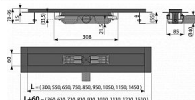

Alcadrain APZ101BLACK-550 podlahový žlab

» Koupelny a WC » Sifony, vpusti, lapače, podlahové žlaby, napouštěcí/vypouštěcí ventily

[Alcadrain](#)

Kód produktu 616729

EAN 8595580508876

Zápachová uzávěra 28 mm

Průtok 35 l/min

Odolnost zápachové uzávěry proti tlaku 575 Pa

Odpadní potrubí průměr 40 mm

Minimální tloušťka betonu 55 mm

Celková stavební výška 70 - 96 mm

Třída zatížení K3 300 kg

Pro použití uvnitř budov

Pro odvodnění sprch v úrovni podlahy

Pro osazení do prostoru nebo do blízkosti stěn

Pro perforované nerez rošty

Pro bezbariérový přístup

Pro místa s omezenou stavební výškou podlahy

Podlahový žlab z nerezové oceli

Stavební výška od 55 mm

Výškově stavitelný

Sifon napevno spojen se žlabem - 100% vodotěsnost

Samolepicí páska pro kvalitní hydroizolaci

Mechanicky čistitelný sifon až po odpadní trubku

Límeč a vpust jsou chráněny fólií, vanička polystyrenovou vložkou

Vysoký průtok je umožněn díky dvěma komorám sifonu

Záruka 25 let

Materiál žlabu: nerezová ocel 2 mm, AISI 304, DIN 1.4301 s povrchovou úpravou černá-mat

Materiál sifonu: polypropylen

Parametry zboží

Na dotaz

Výrobce

Alcadrain