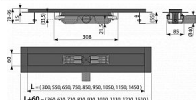

# Alcadrain APZ101BLACK-1150 podlahový žlab

» Koupelny a WC » Sifony, vpusti, lapače, podlahové žlaby, napouštěcí/vypouštěcí ventily

[Alcadrain](#)

Kód produktu 617329

EAN 8595580507923

Zápachová uzávěra 28 mm  
Průtok 35 l/min  
Odolnost zápachové uzávěry proti tlaku 575 Pa  
Odpadní potrubí průměr 40 mm  
Minimální tloušťka betonu 55 mm  
Celková stavební výška 70 - 96 mm  
Třída zatížení K3 300 kg  
Pro použití uvnitř budov  
Pro odvodnění sprch v úrovni podlahy  
Pro osazení do prostoru nebo do blízkosti stěn  
Pro perforované nerez rošty  
Pro bezbariérový přístup  
Pro místa s omezenou stavební výškou podlahy  
Podlahový žlab z nerezové oceli  
Stavební výška od 55 mm  
Výškově stavitelný  
Sifon napevno spojen se žlabem - 100% vodotěsnost  
Samolepicí páska pro kvalitní hydroizolaci  
Mechanicky čistitelný sifon až po odpadní trubku  
Límeč a vpust jsou chráněny fólií, vanička polystyrenovou vložkou  
Vysoký průtok je umožněn díky dvěma komorám sifonu  
Záruka 25 let  
Materiál žlabu: nerezová ocel 2 mm, AISI 304, DIN 1.4301 s povrchovou úpravou černá-mat  
Materiál sifonu: polypropylen