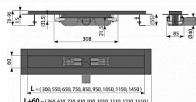

Alcadrain APZ101BLACK-1150 podlahový žlab

» Koupelny a WC » Sifony, vpusti, lapače, podlahové žlaby, napouštěcí/vypouštěcí ventily

[Alcadrain](#)

Kód produktu 617329

EAN 8595580507923

Zápachová uzávěra 28 mm
Průtok 35 l/min
Odolnost zápachové uzávěry proti tlaku 575 Pa
Odpadní potrubí průměr 40 mm
Minimální tloušťka betonu 55 mm
Celková stavební výška 70 - 96 mm
Třída zatížení K3 300 kg
Pro použití uvnitř budov
Pro odvodnění sprch v úrovni podlahy
Pro osazení do prostoru nebo do blízkosti stěn
Pro perforované nerez rošty
Pro bezbariérový přístup
Pro místa s omezenou stavební výškou podlahy
Podlahový žlab z nerezové oceli
Stavební výška od 55 mm
Výškově stavitelný
Sifon napevno spojen se žlabem - 100% vodotěsnost
Samolepicí páska pro kvalitní hydroizolaci
Mechanicky čistitelný sifon až po odpadní trubku
Límeč a vpust jsou chráněny fólií, vanička polystyrenovou vložkou
Vysoký průtok je umožněn díky dvěma komorám sifonu
Záruka 25 let
Materiál žlabu: nerezová ocel 2 mm, AISI 304, DIN 1.4301 s povrchovou úpravou černá-mat
Materiál sifonu: polypropylen