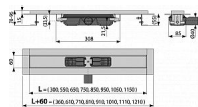

Alcadrain APZ101 850 Low podlahový žlab

» Koupelny a WC » Sifony, vpusti, lapače, podlahové žlaby, napouštěcí/vypouštěcí ventily

[Alcadrain](#)

Balení	12,0000
Množství skladem	3,00
Kód produktu	17090
EAN	8595580504168

Zápachová uzávěra 28 mm
Průtok 35 l/min
Odolnost zápachové uzávěry proti tlaku 575 Pa
Odpadní potrubí průměr 40 mm
Minimální tloušťka betonu 55 mm
Celková stavební výška 70 - 96 mm
Třída zatížení K3 300 kg

Dostupnost: 3,00 ks

Parametry zboží

Výrobce Alcadrain

Popis

Použití:

- Pro použití uvnitř budov
- Pro odvodnění sprch v úrovni podlahy
- Pro osazení do prostoru nebo do blízkosti stěn
- Pro perforované nerez rošty
- Pro bezbariérový přístup
- Pro místa s omezenou stavební výškou podlahy

Vlastnosti:

- Podlahový žlab z nerezové oceli (zušlechtnění materiálu mořením a pasivací, elektrochemické přešetření)
- Stavební výška od 55 mm
- Výškově stavitelný
- Sifon napevno spojen se žlabem - 100% vodotěsnost
- Samolepicí páska pro kvalitní hydroizolaci
- Mechanicky čistitelný sifon až po odpadní trubku
- Límec a vpust jsou chráněny fólií, vanička polystyrenovou vložkou
- Vysoký průtok je umožněn díky dvěma komorám sifonu
- Záruka 25 let
- Materiál žlabu: nerezová ocel 2 mm, AISI 304, DIN 1.4301
- Materiál sifonu: polypropylen