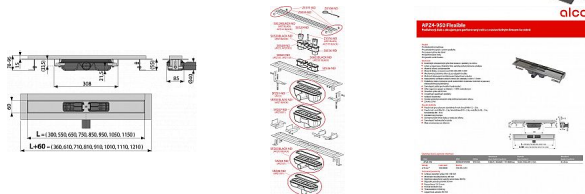

Alcadrain APZ101 550 Low podlahový žlab

» Koupelny a WC » Sifony, vpusti, lapače, podlahové žlaby, napouštěcí/vypouštěcí ventily

[Alcadrain](#)

Balení	1,0000
Kód produktu	15190
EAN	8595580504137

Podlahový žlab s okrajem pro perforovaný rošt
Zápachová uzávěra 28 mm
Průtok 35 l/min
Odolnost zápachové uzávěry proti tlaku 575 Pa
Odpadní potrubí průměr 40 mm
Minimální tloušťka betonu 55 mm
Celková stavební výška 70 - 96 mm
Třída zatížení K3 300 kg
Pro použití uvnitř budov
Pro odvodnění sprch v úrovni podlahy
Pro osazení do prostoru nebo do blízkosti stěn
Pro perforované nerez rošty
Pro bezbariérový přístup
Pro místa s omezenou stavební výškou podlahy
Podlahový žlab z nerezové oceli (zušlechtnění materiálu mořením a pasivací, elektrochemické přešetření)
Stavební výška od 55 mm
Výškově stavitelný
Sifon napevno spojen se žlabem - 100% vodotěsnost
Samolepicí páska pro kvalitní hydroizolaci
Mechanicky čistitelný sifon až po odpadní trubku
Límeč a vpust jsou chráněny fólií, vanička polystyrenovou vložkou
Vysoký průtok je umožněn díky dvěma komorám sifonu
Záruka 25 let
Materiál žlabu: nerezová ocel 2 mm, AISI 304, DIN 1.4301
Materiál sifonu: polypropylen
ČSN EN 1253