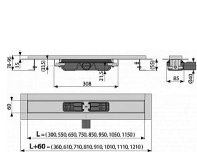

Alcadrain APZ101 550 Low podlahový žlab

» Koupelny a WC » Sifony, vpusti, lapače, podlahové žlaby, napouštěcí/vypouštěcí ventily

[Alcadrain](#)

Balení	1,0000
Kód produktu	15190
EAN	8595580504137

Podlahový žlab s okrajem pro perforovaný rošt
Zápachová uzávěra 28 mm
Průtok 35 l/min
Odolnost zápachové uzávěry proti tlaku 575 Pa
Odpadní potrubí průměr 40 mm
Minimální tloušťka betonu 55 mm
Celková stavební výška 70 - 96 mm
Třída zatížení K3 300 kg
Pro použití uvnitř budov
Pro odvodnění sprch v úrovni podlahy
Pro osazení do prostoru nebo do blízkosti stěn
Pro perforované nerez rošty
Pro bezbariérový přístup
Pro místa s omezenou stavební výškou podlahy
Podlahový žlab z nerezové oceli (zušlechtnění materiálu mořením a pasivací, elektrochemické přešetření)
Stavební výška od 55 mm
Výškově stavitelný
Sifon napevno spojen se žlabem - 100% vodotěsnost
Samolepicí páska pro kvalitní hydroizolaci
Mechanicky čistitelný sifon až po odpadní trubku
Límeč a vpust jsou chráněny fólií, vanička polystyrenovou vložkou
Vysoký průtok je umožněn díky dvěma komorám sifonu
Záruka 25 let
Materiál žlabu: nerezová ocel 2 mm, AISI 304, DIN 1.4301
Materiál sifonu: polypropylen
ČSN EN 1253