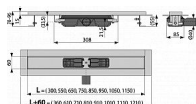

Alcadrain APZ101-550 Low podlahový žlab

» Koupelny a WC » Sifony, vpusti, lapače, podlahové žlaby, napouštěcí/vypouštěcí ventily

[Alcadrain](#)

Kód produktu 616728

EAN 8595580504137

Zápachová uzávěra 28 mm
Průtok 35 l/min
Odolnost zápachové uzávěry proti tlaku 575 Pa
Odpadní potrubí průměr 40 mm
Minimální tloušťka betonu 55 mm
Celková stavební výška 70 - 96 mm
Třída zatížení K3 300 kg
Pro použití uvnitř budov
Pro odvodnění sprch v úrovni podlahy
Pro osazení do prostoru nebo do blízkosti stěn
Pro perforované nerez rošty
Pro bezbariérový přístup
Pro místa s omezenou stavební výškou podlahy
Podlahový žlab z nerezové oceli (zušlechtnění materiálu mořením a pasivací, elektrochemické přešetění)
Stavební výška od 55 mm
Výškově stavitelný
Sifon napevno spojen se žlabem - 100% vodotěsnost
Samolepicí páska pro kvalitní hydroizolaci
Mechanicky čistitelný sifon až po odpadní trubku
Límeč a vpust jsou chráněny fólií, vanička polystyrenovou vložkou
Vysoký průtok je umožněn díky dvěma komorám sifonu
Záruka 25 let
Materiál žlabu: nerezová ocel 2 mm, AISI 304, DIN 1.4301
Materiál sifonu: polypropylen