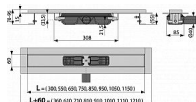

Alcadrain APZ101-550 Low podlahový žlab

» Koupelny a WC » Sifony, vpusti, lapače, podlahové žlaby, napouštěcí/vypouštěcí ventily

[Alcadrain](#)

Kód produktu 616728

EAN 8595580504137

Zápachová uzávěra 28 mm

Průtok 35 l/min

Odolnost zápachové uzávěry proti tlaku 575 Pa

Odpadní potrubí průměr 40 mm

Minimální tloušťka betonu 55 mm

Celková stavební výška 70 - 96 mm

Třída zatížení K3 300 kg

Pro použití uvnitř budov

Pro odvodnění sprch v úrovni podlahy

Pro osazení do prostoru nebo do blízkosti stěn

Pro perforované nerez rošty

Pro bezbariérový přístup

Pro místa s omezenou stavební výškou podlahy

Podlahový žlab z nerezové oceli (zušlechtnění materiálu

mořením a pasivací, elektrochemické přešetění)

Stavební výška od 55 mm

Výškově stavitelný

Sifon napevno spojen se žlabem - 100% vodotěsnost

Samolepicí páska pro kvalitní hydroizolaci

Mechanicky čistitelný sifon až po odpadní trubku

Límeč a vpust jsou chráněny fólií, vanička polystyrenovou vložkou

Vysoký průtok je umožněn díky dvěma komorám sifonu

Záruka 25 let

Materiál žlabu: nerezová ocel 2 mm, AISI 304, DIN 1.4301

Materiál sifonu: polypropylen

Parametry zboží

Na dotaz

Výrobce

Alcadrain