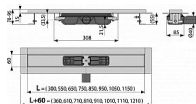

Alcadrain APZ101-550 Low podlahový žlab

» Koupelny a WC » Sifony, vpusti, lapače, podlahové žlaby, napouštěcí/vypouštěcí ventily

[Alcadrain](#)

Kód produktu 616728

EAN 8595580504137

Zápachová uzávěra 28 mm

Průtok 35 l/min

Odolnost zápachové uzávěry proti tlaku 575 Pa

Odpadní potrubí průměr 40 mm

Minimální tloušťka betonu 55 mm

Celková stavební výška 70 - 96 mm

Třída zatížení K3 300 kg

Pro použití uvnitř budov

Pro odvodnění sprch v úrovni podlahy

Pro osazení do prostoru nebo do blízkosti stěn

Pro perforované nerez rošty

Pro bezbariérový přístup

Pro místa s omezenou stavební výškou podlahy

Podlahový žlab z nerezové oceli (zušlechtnění materiálu

mořením a pasivací, elektrochemické přešetění)

Stavební výška od 55 mm

Výškově stavitelný

Sifon napevno spojen se žlabem - 100% vodotěsnost

Samolepicí páska pro kvalitní hydroizolaci

Mechanicky čistitelný sifon až po odpadní trubku

Límeč a vpust jsou chráněny fólií, vanička polystyrenovou vložkou

Vysoký průtok je umožněn díky dvěma komorám sifonu

Záruka 25 let

Materiál žlabu: nerezová ocel 2 mm, AISI 304, DIN 1.4301

Materiál sifonu: polypropylen

Parametry zboží

Na dotaz

Výrobce

Alcadrain