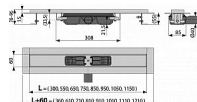

Alcadrain APZ101 1150 Low podlahový žlab

» Koupelny a WC » Sifony, vpusti, lapače, podlahové žlaby, napouštěcí/vypouštěcí ventily

[Alcadrain](#)

Balení	1,0000
Kód produktu	24608
EAN	8595580504199

Podlahový žlab s okrajem pro perforovaný rošt
Zápachová uzávěra 28 mm
Průtok 35 l/min
Odolnost zápachové uzávěry proti tlaku 575 Pa
Odpadní potrubí průměr 40 mm
Minimální tloušťka betonu 55 mm
Celková stavební výška 70 - 96 mm
Třída zatížení K3 300 kg
Pro použití uvnitř budov
Pro odvodnění sprch v úrovni podlahy
Pro osazení do prostoru nebo do blízkosti stěn
Pro perforované nerez rošty
Pro bezbariérový přístup
Pro místa s omezenou stavební výškou podlahy
Podlahový žlab z nerezové oceli (zušlechtnění materiálu mořením a pasivací, elektrochemické přešetření)
Stavební výška od 55 mm
Výškově stavitelný
Sifon napevno spojen se žlabem - 100% vodotěsnost
Samolepicí páska pro kvalitní hydroizolaci
Mechanicky čistitelný sifon až po odpadní trubku
Límeč a vpust jsou chráněny fólií, vanička polystyrenovou vložkou
Vysoký průtok je umožněn díky dvěma komorám sifonu
Záruka 25 let
Materiál žlabu: nerezová ocel 2 mm, AISI 304, DIN 1.4301
Materiál sifonu: polypropylen
ČSN EN 1253