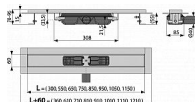

Alcadrain APZ101 1150 Low podlahový žlab

» Koupelny a WC » Sifony, vpusti, lapače, podlahové žlaby, napouštěcí/vypouštěcí ventily

[Alcadrain](#)

Balení	1,0000
Kód produktu	24608
EAN	8595580504199

Podlahový žlab s okrajem pro perforovaný rošt
Zápachová uzávěra 28 mm
Průtok 35 l/min
Odolnost zápachové uzávěry proti tlaku 575 Pa
Odpadní potrubí průměr 40 mm
Minimální tloušťka betonu 55 mm
Celková stavební výška 70 - 96 mm
Třída zatížení K3 300 kg
Pro použití uvnitř budov
Pro odvodnění sprch v úrovni podlahy
Pro osazení do prostoru nebo do blízkosti stěn
Pro perforované nerez rošty
Pro bezbariérový přístup
Pro místa s omezenou stavební výškou podlahy
Podlahový žlab z nerezové oceli (zušlechtnění materiálu mořením a pasivací, elektrochemické přešetření)
Stavební výška od 55 mm
Výškově stavitelný
Sifon napevno spojen se žlabem - 100% vodotěsnost
Samolepicí páska pro kvalitní hydroizolaci
Mechanicky čistitelný sifon až po odpadní trubku
Límeč a vpust jsou chráněny fólií, vanička polystyrenovou vložkou
Vysoký průtok je umožněn díky dvěma komorám sifonu
Záruka 25 let
Materiál žlabu: nerezová ocel 2 mm, AISI 304, DIN 1.4301
Materiál sifonu: polypropylen
ČSN EN 1253