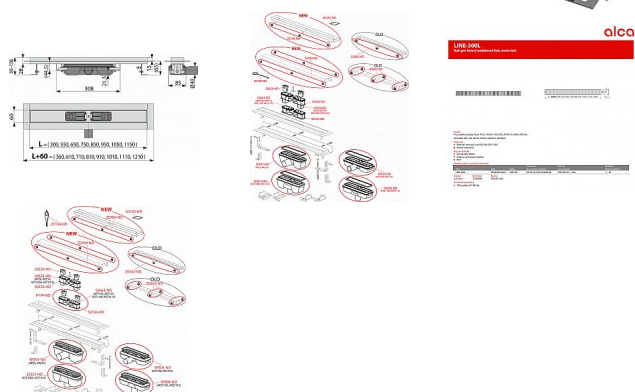

# Alcadrain APZ1006 Professional Low 750 podlahový žlab

» Koupelny a WC » Sifony, vpusti, lapače, podlahové žlaby, napouštěcí/vypouštěcí ventily

[Alcadrain](#)

Balení	1,0000
Množství skladem	1,00
Kód produktu	11868
EAN	8595580505196

Podlahový žlab z nerezové oceli (zušlechtnění materiálu mořením a pasivací, elektrochemické přešetění)

Pro vkládání plných roštů - nerez, kalené sklo, syntetický kámen, roštu pro vložení dlažby a hranolového roštu

Stavební výška od 65 mm

Výškově stavitelný

Sifon napevno spojen se žlabem - 100% vodotěsnost

Samolepicí páska pro kvalitní hydroizolaci

Mechanicky čistitelný sifon až po odpadní trubku

Límeč a vpust jsou chráněny fólií, vanička polystyrenovou vložkou

Vysoký průtok je umožněn díky dvěma komorám sifonu

Záruka 25 let

Materiál žlabu: nerezová ocel 2 mm AISI 304, DIN 1.4301

Materiál sifonu: polypropylen

Pro použití uvnitř budov

Pro odvodnění sprch v úrovni podlahy