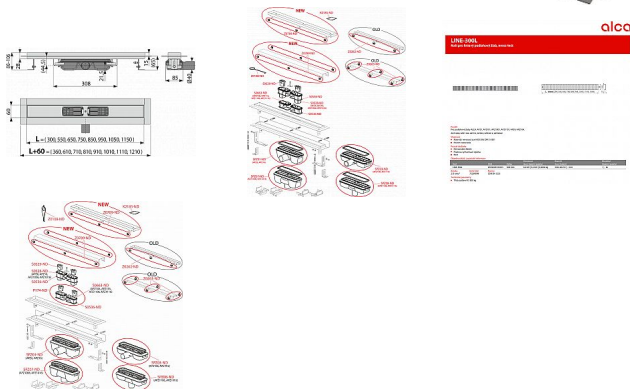

# Alcadrain APZ1006 Professional Low 750 podlahový žlab

» Koupelny a WC » Sifony, vpusti, lapače, podlahové žlaby, napouštěcí/vypouštěcí ventily

[Alcadrain](#)

Balení	1,0000
Kód produktu	11868
EAN	8595580505196

Podlahový žlab z nerezové oceli (zušlechtění materiálu mořením a pasivací, elektrochemické přešetění)

Pro vkládání plných roštů - nerez, kalené sklo, syntetický kámen, roštu pro vložení dlažby a hranolového roštu  
Stavební výška od 65 mm

Výškově stavitelný

Sifon napevno spojen se žlabem - 100% vodotěsnost

Samolepicí páska pro kvalitní hydroizolaci

Mechanicky čistitelný sifon až po odpadní trubku

Límeček a vpust jsou chráněny fólií, vanička polystyrenovou vložkou

Vysoký průtok je umožněn díky dvěma komorám sifonu

Záruka 25 let

Materiál žlabu: nerezová ocel 2 mm AISI 304, DIN 1.4301

Materiál sifonu: polypropylen

Pro použití uvnitř budov

Pro odvodnění sprch v úrovni podlahy