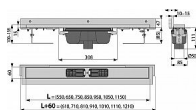

Alcadrain APZ1004-950 Flexible podlahový žlab

» Koupelny a WC » Sifony, vpusti, lapače, podlahové žlaby, napouštěcí/vypouštěcí ventily

[Alcadrain](#)

Kód produktu 617284

EAN 8595580527433

Podlahový žlab z nerezové oceli (zušlechtnění materiálu mořením a pasivací, elektrochemické přešetření)
Nastavitelný vertikální izolační límec pro obklady o síle 6–12 mm
Stavební výška od 85 mm
Výškově stavitelný
Sifon napevno spojen se žlabem – 100% vodotěsnost
Samolepicí páska pro kvalitní hydroizolaci
Mechanicky čistitelný sifon až po odpadní trubku
Límec a vpust jsou chráněny fólií, vanička polystyrenovou vložkou
Vysoký průtok je umožněn díky dvěma komorám sifonu
Uspodňuje spádování podlahy
Kvalitnější a bezpečnější přechod izolace z podlahy na stěnu
Možnost dokoupení kombinované zápachové uzávěry
Materiál žlabu: nerezová ocel 2 mm, AISI 304, DIN 1.4301
Materiál sifonu: polypropylen
Pro použití uvnitř budov
Pro dřevostavby a montované stavby
Pro odvodnění sprch v úrovni podlahy
Pro osazení přímo ke stěně
Pro perforované nerez rošty
Pro bezbariérový přístup
Zápachová uzávěra 50 mm
Průtok 60 – 68,8 l/min
Odolnost zápachové uzávěry proti tlaku 590 Pa
Odpadní potrubí průměr 50 mm
Minimální tloušťka betonu 85 mm
Celková stavební výška 100 – 158 mm
Posun límce 10 – 15 mm
Třída zatížení K3 300 kg