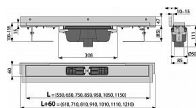

Alcadrain APZ1004-850 Flexible podlahový žlab

» Koupelny a WC » Sifony, vpusti, lapače, podlahové žlaby, napouštěcí/vypouštěcí ventily

[Alcadrain](#)

Kód produktu 617283

EAN 8595580527426

Podlahový žlab z nerezové oceli (zušlechtnění materiálu mořením a pasivací, elektrochemické přešetění)
Nastavitelný vertikální izolační límec pro obklady o síle 6-12 mm
Stavební výška od 85 mm
Výškově stavitelný
Sifon napevno spojen se žlabem - 100% vodotěsnost
Samolepicí páska pro kvalitní hydroizolaci
Mechanicky čistitelný sifon až po odpadní trubku
Límec a vpust jsou chráněny fólií, vanička polystyrenovou vložkou
Vysoký průtok je umožněn díky dvěma komorám sifonu
Uspodňuje spádování podlahy
Kvalitnější a bezpečnější přechod izolace z podlahy na stěnu
Možnost dokoupení kombinované zápachové uzávěry
Materiál žlabu: nerezová ocel 2 mm, AISI 304, DIN 1.4301
Materiál sifonu: polypropylen
Pro použití uvnitř budov
Pro dřevostavby a montované stavby
Pro odvodnění sprch v úrovni podlahy
Pro osazení přímo ke stěně
Pro perforované nerez rošty
Pro bezbariérový přístup
Zápachová uzávěra 50 mm
Průtok 60 - 68,8 l/min
Odolnost zápachové uzávěry proti tlaku 590 Pa
Odpadní potrubí průměr 50 mm
Minimální tloušťka betonu 85 mm
Celková stavební výška 100 - 158 mm
Posun límce 10 - 15 mm
Třída zatížení K3 300 kg