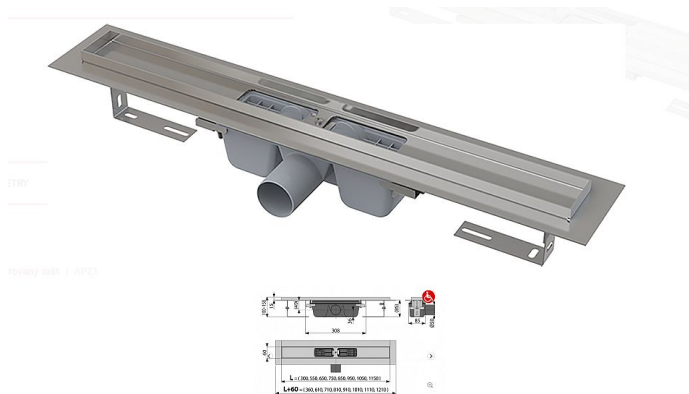

Alcadrain APZ1 850 podlahový žlab

» Koupelny » Sifony, vpusti, lapače, podlahové žlaby, napouštěcí/vypouštěcí ventily

[Alcadrain](#)

Balení	12,00 ks
Množství skladem	2,00
Rezervováno	0,00
Kód produktu	11979
EAN	8594045932942

Podlahový žlab z nerezové oceli (zušlechťení materiálu mořením a pasivací, elektrochemické přešetění)
Stavební výška od 85 mm
Výškově stavitelný
Sifon napevno spojen se žlabem – 100% vodotěsnost
Samolepicí páska pro kvalitní hydroizolaci
Mechanicky čistitelný sifon až po odpadní trubku
Límeč a vpust jsou chráněny fólií, vanička polystyrenovou vložkou
Vysoký průtok je umožněn díky dvěma komorám sifonu
Možnost dokoupení kombinované zápachové uzávěry
Záruka 25 let
Materiál žlabu: nerezová ocel 2 mm, AISI 304, DIN 1.4301
Materiál sifonu: polypropylen
Pro použití uvnitř budov
Pro odvodnění sprch v úrovni podlahy
Pro osazení do prostoru nebo do blízkosti stěn
Pro perforované nerez rošty
Pro bezbariérový přístup
Zápachová uzávěra 50 mm
Průtok 60 – 68,8 l/min
Odolnost zápachové uzávěry proti tlaku 982 Pa
Odpadní potrubí průměr 50 mm
Minimální tloušťka betonu 85 mm
Celková stavební výška 100 – 158 mm
Třída zatížení K3 300 kg