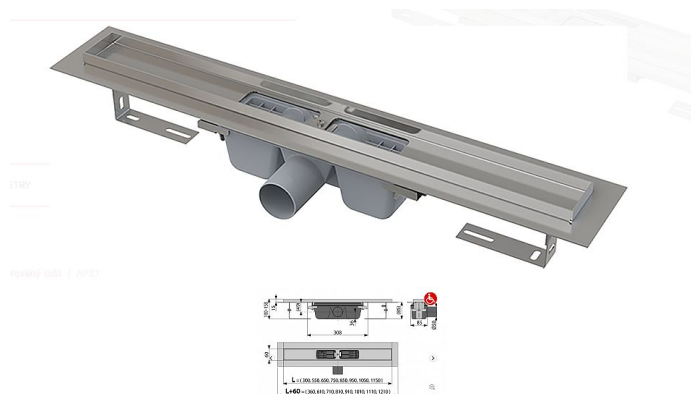

# Alcadrain APZ1 850 Podlahový žlab s okrajem pro perforovaný rošt

» Koupelny a WC » Sifony, vpusti, lapače, podlahové žlaby, napouštěcí/vypouštěcí ventily

[Alcadrain](#)

Balení	12,0000
Množství skladem	15,00
Rezervováno	12,00
Kód produktu	11979
EAN	8594045932942

Podlahový žlab z nerezové oceli (zušlechtnění materiálu mořením a pasivací, elektrochemické přešetění)

Stavební výška od 85 mm

Výškově stavitelný

Sifon napevno spojen se žlabem - 100% vodotěsnost

Samolepicí páska pro kvalitní hydroizolaci

Mechanicky čistitelný sifon až po odpadní trubku

Límeč a vpust jsou chráněny fólií, vanička polystyrenovou vložkou

Vysoký průtok je umožněn díky dvěma komorám sifonu

Možnost dokoupení kombinované zápachové uzávěry

Záruka 25 let

Materiál žlabu: nerezová ocel 2 mm, AISI 304, DIN 1.4301

Materiál sifonu: polypropylen

Pro použití uvnitř budov

Pro odvodnění sprch v úrovni podlahy

Pro osazení do prostoru nebo do blízkosti stěn