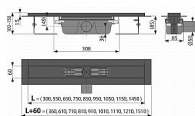

Alcadrain APZ1 850 podlahový žlab BLACK

» Koupelny a WC » Sifony, vpusti, lapače, podlahové žlaby, napouštěcí/vypouštěcí ventily

[Alcadrain](#)

Balení	1,0000
Kód produktu	34361
EAN	8595580512507

Pro použití uvnitř budov
Pro odvodnění sprch v úrovni podlahy
Pro osazení do prostoru nebo do blízkosti stěn
Pro perforované nerez rošty
Pro bezbariérový přístup
Vlastnosti

Podlahový žlab z nerezové oceli (zušlechtnění materiálu mořením a pasivací, elektrochemické přešetření)
Stavební výška od 85 mm
Výškově stavitelný
Sifon spojen se žlabem - 100% vodotěsnost
Samolepicí páska pro kvalitní hydroizolaci
Mechanicky čistitelný sifon až po odpadní trubku
Límec a vpust jsou chráněny fólií, vanička polystyrenovou vložkou
Vysoký průtok je umožněn díky dvěma komorám sifonu
Možnost dokoupení kombinované zápachové uzávěry

Dostupnost: Na dotaz

Parametry zboží

Výrobce Alcadrain