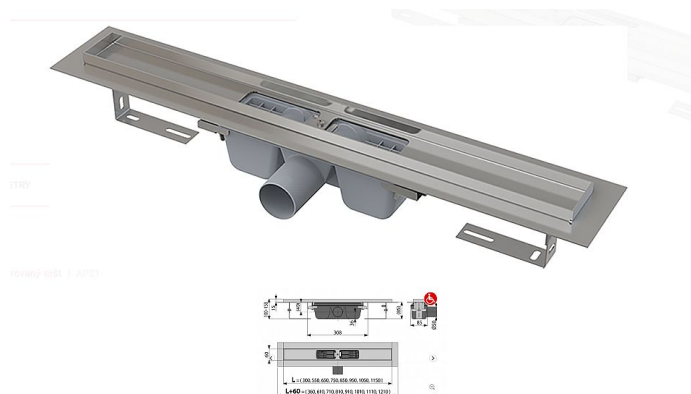

Alcadrain APZ1 750 podlahový žlab

» Koupelny » Sifony, vpusti, lapače, podlahové žlaby, napouštěcí/vypouštěcí ventily

[Alcadrain](#)

Balení	12,00 ks
Množství skladem	2,00
Rezervováno	0,00
Kód produktu	12574
EAN	8594045932935

Podlahový žlab z nerezové oceli (zušlechtnění materiálu mořením a pasivací, elektrochemické přešetění)

Stavební výška od 85 mm

Výškově stavitelný

Sífon napevno spojen se žlabem – 100% vodotěsnost

Samolepicí páska pro kvalitní hydroizolaci

Mechanicky čistitelný sífon až po odpadní trubku

Límeč a vpust jsou chráněny fólií, vanička polystyrenovou vložkou

Vysoký průtok je umožněn díky dvěma komorám sífonu

Možnost dokoupení kombinované zápachové uzávěry

Záruka 25 let

Materiál žlabu: nerezová ocel 2 mm, AISI 304, DIN 1.4301

Materiál sífonu: polypropylen

Pro použití uvnitř budov

Pro odvodnění sprch v úrovni podlahy

Pro osazení do prostoru nebo do blízkosti stěn

Pro perforované nerez rošty

Pro bezbariérový přístup

Zápachová uzávěra 50 mm

Průtok 60 – 68,8 l/min

Odolnost zápachové uzávěry proti tlaku 982 Pa

Odpadní potrubí průměr 50 mm

Minimální tloušťka betonu 85 mm

Celková stavební výška 100 – 158 mm

Třída zatížení K3 300 kg

Cena bez DPH	3 806,25 Kč
Cena s DPH	4 605,56 Kč

Dostupnost: 2,00 ks