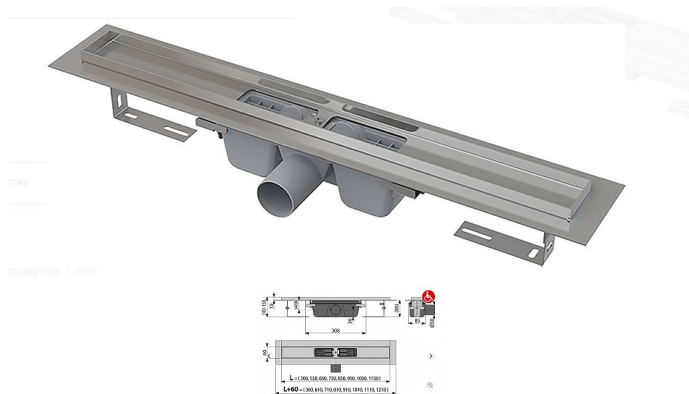

Alcadrain APZ1 750 podlahový žlab

» Koupelny a WC » Sifony, vpusti, lapače, podlahové žlaby, napouštěcí/vypouštěcí ventily

[Alcadrain](#)

Balení	12,0000
Množství skladem	3,00
Rezervováno	2,00
Kód produktu	12574
EAN	8594045932935

Podlahový žlab z nerezové oceli (zušlechtnění materiálu mořením a pasivací, elektrochemické přešetění)

Stavební výška od 85 mm

Výškově stavitelný

Sífon napevno spojen se žlabem - 100% vodotěsnost

Samolepicí páska pro kvalitní hydroizolaci

Mechanicky čistitelný sífon až po odpadní trubku

Límeč a vpust jsou chráněny fólií, vanička polystyrenovou vložkou

Vysoký průtok je umožněn díky dvěma komorám sifonu

Možnost dokoupení kombinované zápachové uzávěry

Záruka 25 let

Materiál žlabu: nerezová ocel 2 mm, AISI 304, DIN 1.4301

Materiál sifonu: polypropylen

Pro použití uvnitř budov

Pro odvodnění sprch v úrovni podlahy

Pro osazení do prostoru nebo do blízkosti stěn

Pro perforované nerez rošty

Pro bezbariérový přístup

Zápachová uzávěra 50 mm

Průtok 60 - 68,8 l/min

Odolnost zápachové uzávěry proti tlaku 982 Pa

Odpadní potrubí průměr 50 mm

Minimální tloušťka betonu 85 mm

Celková stavební výška 100 - 158 mm

Třída zatížení K3 300 kg

Dostupnost:

1,00 ks

na cestě 1,00 ks