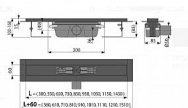

Alcadrain APZ1 650BLACK podlahový žlab s okrajem pro perforovaný rošt, černá-mat

» Koupelny a WC » Sifony, vpusti, lapače, podlahové žlaby, napouštěcí/vypouštěcí ventily

[Alcadrain](#)

Balení	1,0000
Kód produktu	40736
EAN	8595580512002

Podlahový žlab z nerezové oceli (zušlechtění materiálu mořením a pasivací, elektrochemické přešetění)
Stavební výška od 85 mm
Výškově stavitelný
Sifon napevno spojen se žlabem – 100% vodotěsnost
Samolepicí páska pro kvalitní hydroizolaci
Mechanicky čistitelný sifon až po odpadní trubku
Límeč a vpust jsou chráněny fólií, vanička polystyrenovou vložkou
Vysoký průtok je umožněn díky dvěma komorám sifonu
Možnost dokoupení kombinované zápachové uzávěry
Materiál žlabu: nerezová ocel 2 mm, AISI 304, DIN 1.4301 s povrchovou úpravou černá-mat
Materiál sifonu: polypropylen
Pro použití uvnitř budov
Pro odvodnění sprch v úrovni podlahy
Pro osazení do prostoru nebo do blízkosti stěn
Pro perforované nerez rošty
Pro bezbariérový přístup
Průtok 60 – 68,8 l/min
Odolnost zápachové uzávěry proti tlaku 982 Pa
Odpadní potrubí průměr 50 mm
Minimální tloušťka betonu 85 mm
Celková stavební výška 100 – 158 mm
Třída zatížení K3 300 kg

Dostupnost

Parametry zboží

Na dotaz

Výrobce

Alcadrain