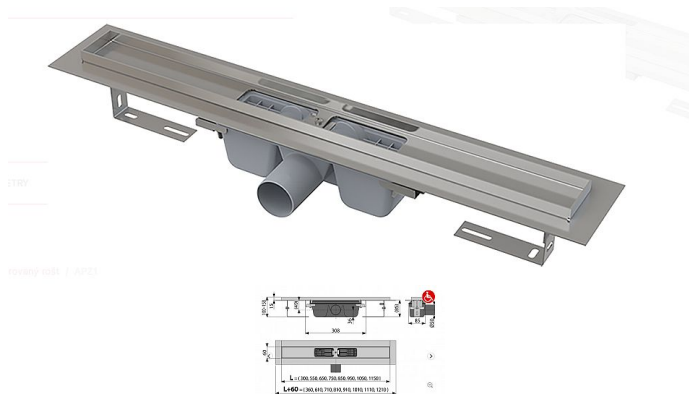

Alcadrain APZ1 550 podlahový žlab

» Koupelny » Sifony, vpusti, lapače, podlahové žlaby, napouštěcí/vypouštěcí ventily

[Alcadrain](#)

Balení	12,00 ks
Množství skladem	2,00
Rezervováno	1,00
Kód produktu	14207
EAN	8594045939200

Podlahový žlab z nerezové oceli (zušlechťení materiálu mořením a pasivací, elektrochemické přeleštění)

Stavební výška od 85 mm

Výškově stavitelný

Sífon napevno spojen se žlabem - 100% vodotěsnost

Samolepicí páska pro kvalitní hydroizolaci

Mechanicky čistitelný sífon až po odpadní trubku

Límeč a vpust jsou chráněny fólií, vanička polystyrenovou vložkou

Vysoký průtok je umožněn díky dvěma komorám sífonu

Možnost dokoupení kombinované zápachové uzávěry

Záruka 25 let

Materiál žlabu: nerezová ocel 2 mm, AISI 304, DIN 1.4301

Materiál sífonu: polypropylen

Pro použití uvnitř budov

Pro odvodnění sprch v úrovni podlahy

Pro osazení do prostoru nebo do blízkosti stěn

Pro perforované nerez rošty

Pro bezbariérový přístup

Zápachová uzávěra 50 mm

Průtok 60 - 68,8 l/min

Odolnost zápachové uzávěry proti tlaku 982 Pa

Odpadní potrubí průměr 50 mm

Minimální tloušťka betonu 85 mm

Celková stavební výška 100 - 158 mm

Třída zatížení K3 300 kg

Cena bez DPH	3 369,00 Kč
Cena s DPH	4 076,49 Kč

Dostupnost: 1,00 ks