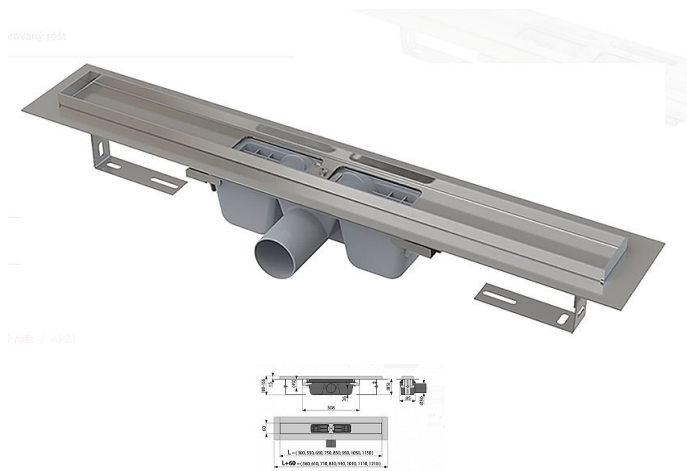

Alcadrain APZ1 1450 podlahový žlab

» Koupelny a WC » Sifony, vpusti, lapače, podlahové žlaby, napouštěcí/vypouštěcí ventily

[Alcadrain](#)

Balení	1,0000
Kód produktu	13307
EAN	8595580547110

Podlahový žlab z nerezové oceli (zušlechtnění materiálu mořením a pasivací, elektrochemické přešetění)
Stavební výška od 85 mm
Výškově stavitelný
Sifon napevno spojen se žlabem - 100% vodotěsnost
Samolepicí páska pro kvalitní hydroizolaci
Mechanicky čistitelný sifon až po odpadní trubku
Límeč a vpust jsou chráněny fólií, vanička polystyrenovou vložkou
Vysoký průtok je umožněn díky dvěma komorám sifonu
Možnost dokoupení kombinované zápachové uzávěry
Záruka 25 let
Materiál žlabu: nerezová ocel 2 mm, AISI 304, DIN 1.4301
Materiál sifonu: polypropylen
Zápachová uzávěra 50 mm
Průtok 60 - 68,8 l/min
Odolnost zápachové uzávěry proti tlaku 982 Pa
Odpadní potrubí průměr 50 mm
Minimální tloušťka betonu 85 mm
Celková stavební výška 100 - 158 mm
Třída zatížení K3 300 kg