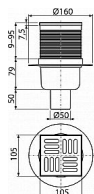

Alcadrain APV32 podlahová vpust' 105x105/50 - přímá

» Koupelny a WC » Sifony, vpusti, lapače, podlahové žlaby, napouštěcí/vypouštěcí ventily

[Alcadrain](#)

Balení	20,0000
Množství skladem	1,00
Kód produktu	22506
EAN	8595580503475

Podlahová vpust' 105x105/50 mm přímá, mřížka nerez, kombinovaná zápachová uzávěra SMART
Průtok s vtokovou mřížkou 37 l/min
Zápachová uzávěra 30 mm
Třída zatížení K3 300 kg
Odpadní potrubí průměr 50 mm
Celková stavební výška 138 - 224 mm
Pro vnitřní prostory, kde se neočekává pravidelné využití vpusti (prádelny, kotelny, sklepy)
Pro odvodnění v úrovni podlahy
Pro bezbariérový přístup
Nerezová mřížka 102x102x5 mm
Výškově upravitelné hrdlo 9-95 mm
Izolační límec pro napojení na hydroizolaci stavby
Boční napojení na odpad Ø50 mm
Mechanicky čistitelný sifon až po odpadní trubku
Kombinovaná zápachová uzávěra SMART
Vodní sloupec a mechanická klapka účinněji zabraňují pronikání zápachu z kanalizace
Kompatibilita s dílci podlahových vpustí včetně vodní, suché a kombinované zápachové uzávěry SMART
Materiál polypropylen: odolný proti mechanickému, chemickému a tepelnému poškození
Materiál: nerezová ocel AISI 304, DIN 1.4301
ČSN EN 1253