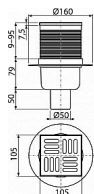

Alcadrain APV32 podlahová vpust' 105x105/50 - přímá

» Koupelny » Sifony, vpusti, lapače, podlahové žlaby, napouštěcí/vypouštěcí ventily

[Alcadrain](#)

Balení	20,00 ks
Množství skladem	1,00
Rezervováno	0,00
Kód produktu	22506
EAN	8595580503475

Podlahová vpust' 105x105/50 mm přímá, mřížka nerez, kombinovaná zápachová uzávěra SMART
Průtok s vtokovou mřížkou 37 l/min
Zápachová uzávěra 30 mm
Třída zatížení K3 300 kg
Odpadní potrubí průměr 50 mm
Celková stavební výška 138 - 224 mm
Pro vnitřní prostory, kde se neočekává pravidelné využití vpusti (prádelny, kotelny, sklepy)
Pro odvodnění v úrovni podlahy
Pro bezbariérový přístup
Nerezová mřížka 102x102x5 mm
Výškově upravitelné hrdlo 9-95 mm
Izolační límec pro napojení na hydroizolaci stavby
Boční napojení na odpad Ø50 mm
Mechanicky čistitelný sifon až po odpadní trubku
Kombinovaná zápachová uzávěra SMART
Vodní sloupec a mechanická klapka účinněji zabraňují pronikání zápachu z kanalizace
Kompatibilita s dílci podlahových vpustí včetně vodní, suché a kombinované zápachové uzávěry SMART
Materiál polypropylen: odolný proti mechanickému, chemickému a tepelnému poškození
Materiál: nerezová ocel AISI 304, DIN 1.4301
ČSN EN 1253