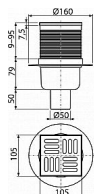

Alcadrain APV32 podlahová vpust' 105x105/50 - přímá

» Koupelny a WC » Sifony, vpusti, lapače, podlahové žlaby, napouštěcí/vypouštěcí ventily

[Alcadrain](#)

| | |
|------------------|---------------|
| Balení | 20,0000 |
| Množství skladem | 1,00 |
| Kód produktu | 22506 |
| EAN | 8595580503475 |

Podlahová vpust' 105x105/50 mm přímá, mřížka nerez, kombinovaná zápachová uzávěra SMART
Průtok s vtokovou mřížkou 37 l/min
Zápachová uzávěra 30 mm
Třída zatížení K3 300 kg
Odpadní potrubí průměr 50 mm
Celková stavební výška 138 - 224 mm
Pro vnitřní prostory, kde se neočekává pravidelné využití vpusti (prádelny, kotelny, sklepy)
Pro odvodnění v úrovni podlahy
Pro bezbariérový přístup
Nerezová mřížka 102x102x5 mm
Výškově upravitelné hrdlo 9-95 mm
Izolační límeč pro napojení na hydroizolaci stavby
Boční napojení na odpad Ø50 mm
Mechanicky čistitelný sifon až po odpadní trubku
Kombinovaná zápachová uzávěra SMART
Vodní sloupec a mechanická klapka účinněji zabraňují pronikání zápachu z kanalizace
Kompatibilita s dílci podlahových vpustí včetně vodní, suché a kombinované zápachové uzávěry SMART
Materiál polypropylen: odolný proti mechanickému, chemickému a tepelnému poškození
Materiál: nerezová ocel AISI 304, DIN 1.4301
ČSN EN 1253