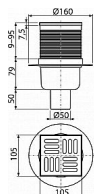

Alcadrain APV32 podlahová vpust' 105x105/50 - přímá

» Koupelny a WC » Sifony, vpusti, lapače, podlahové žlaby, napouštěcí/vypouštěcí ventily

[Alcadrain](#)

Balení	20,0000
Množství skladem	1,00
Kód produktu	22506
EAN	8595580503475

Podlahová vpust' 105x105/50 mm přímá, mřížka nerez, kombinovaná zápachová uzávěra SMART
Průtok s vtokovou mřížkou 37 l/min
Zápachová uzávěra 30 mm
Třída zatížení K3 300 kg
Odpadní potrubí průměr 50 mm
Celková stavební výška 138 - 224 mm
Pro vnitřní prostory, kde se neočekává pravidelné využití vpusti (prádelny, kotelny, sklepy)
Pro odvodnění v úrovni podlahy
Pro bezbariérový přístup
Nerezová mřížka 102x102x5 mm
Výškově upravitelné hrdlo 9-95 mm
Izolační límeč pro napojení na hydroizolaci stavby
Boční napojení na odpad Ø50 mm
Mechanicky čistitelný sifon až po odpadní trubku
Kombinovaná zápachová uzávěra SMART
Vodní sloupec a mechanická klapka účinněji zabraňují pronikání zápachu z kanalizace
Kompatibilita s dílci podlahových vpustí včetně vodní, suché a kombinované zápachové uzávěry SMART
Materiál polypropylen: odolný proti mechanickému, chemickému a tepelnému poškození
Materiál: nerezová ocel AISI 304, DIN 1.4301
ČSN EN 1253