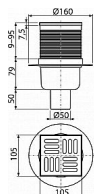

# Alcadrain APV32 podlahová vpust' 105x105/50 - přímá

» Koupelny a WC » Sifony, vpusti, lapače, podlahové žlaby, napouštěcí/vypouštěcí ventily

[Alcadrain](#)

Balení	20,0000
Množství skladem	1,00
Kód produktu	22506
EAN	8595580503475

Podlahová vpust' 105x105/50 mm přímá, mřížka nerez, kombinovaná zápachová uzávěra SMART  
Průtok s vtokovou mřížkou 37 l/min  
Zápachová uzávěra 30 mm  
Třída zatížení K3 300 kg  
Odpadní potrubí průměr 50 mm  
Celková stavební výška 138 - 224 mm  
Pro vnitřní prostory, kde se neočekává pravidelné využití vpusti (prádelny, kotelny, sklepy)  
Pro odvodnění v úrovni podlahy  
Pro bezbariérový přístup  
Nerezová mřížka 102x102x5 mm  
Výškově upravitelné hrdlo 9-95 mm  
Izolační límeč pro napojení na hydroizolaci stavby  
Boční napojení na odpad Ø50 mm  
Mechanicky čistitelný sifon až po odpadní trubku  
Kombinovaná zápachová uzávěra SMART  
Vodní sloupec a mechanická klapka účinněji zabraňují pronikání zápachu z kanalizace  
Kompatibilita s dílci podlahových vpustí včetně vodní, suché a kombinované zápachové uzávěry SMART  
Materiál polypropylen: odolný proti mechanickému, chemickému a tepelnému poškození  
Materiál: nerezová ocel AISI 304, DIN 1.4301  
ČSN EN 1253