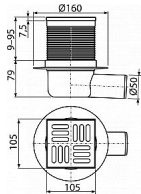

Alcadrain APV31 podl.vpust' 105x105/50

» Koupelny a WC » Sifony, vpusti, lapače, podlahové žlaby, napouštěcí/vypouštěcí ventily

[Alcadrain](#)

Balení	1,0000
Množství skladem	12,00
Kód produktu	30056
EAN	8595580503468

Podlahová vpust 105×105/50 mm boční, mřížka nerez, kombinovaná zápachová uzávěra SMART
Průtok s vtokovou mřížkou 37 l/min
Zápachová uzávěra 30 mm
Třída zatížení K3 300 kg
Odpadní potrubí průměr 50 mm
Celková stavební výška 88 - 174 mm
Pro vnitřní prostory, kde se neočekává pravidelné využití vpusti (prádely, kotelny, sklepy)
Pro odvodnění v úrovni podlahy
Pro bezbariérový přístup
Nerezová mřížka 102×102×5 mm
Výškově upravitelné hrdlo 9-95 mm
Izolační límec pro napojení na hydroizolaci stavby
Boční napojení na odpad Ø50 mm
Kombinovaná zápachová uzávěra SMART
Vodní sloupec a mechanická klapka účinněji zabraňují pronikání zápachu z kanalizace
Kompatibilita s dílci podlahových vpustí včetně vodní, suché a kombinované zápachové uzávěry SMART
Materiál: polypropylen odolný proti mechanickému, chemickému a tepelnému poškození
Materiál: nerezová ocel AISI 304, DIN 1.4301
ČSN EN 1253

Dostupnost:

Parametry zboží

12,00 ks

Výrobce

Alcadrain