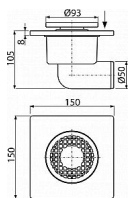

Alcadrain APV3 podlahová vpust' 150x150/50 - boční

» Koupelny a WC » Sifony, vpusti, lapače, podlahové žlaby, napouštěcí/vypouštěcí ventily

[Alcadrain](#)

Balení	50,0000
Množství skladem	3,00
Kód produktu	7561
EAN	8594045937244

Podlahová vpust' 150x150/50 mm boční, mřížka šedá, vodní zápachová uzávěra

Průtok s vtokovou mřížkou 24 l/min

Zápachová uzávěra vodní 29 mm

Třída zatížení K3 300 kg

Odpadní potrubí průměr 50 mm

Celková stavební výška 105 mm

Pro vnitřní prostory, kde se předpokládá časté využívání spojené s pravidelným odtokem vody do vpusti (koupelny)

Pro odvodnění v úrovni podlahy

Pro bezbariérový přístup

Plastová mřížka Ø93 mm

Boční napojení na odpad Ø50 mm

Vodní zápachová uzávěra brání pronikání zápachu z kanalizace

Materiál: polypropylen odolný proti mechanickému, chemickému a tepelnému poškození

ČSN EN 1253

Dostupnost: 3,00 ks