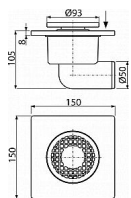

Alcadrain APV3 podlahová vpust' 150x150/50 - boční

» Koupelny a WC » Sifony, vpusti, lapače, podlahové žlaby, napouštěcí/vypouštěcí ventily

[Alcadrain](#)

Balení	50,0000
Množství skladem	2,00
Kód produktu	7561
EAN	8594045937244

Podlahová vpust' 150x150/50 mm boční, mřížka šedá, vodní zápachová uzávěra

Průtok s vtokovou mřížkou 24 l/min

Zápachová uzávěra vodní 29 mm

Třída zatížení K3 300 kg

Odpadní potrubí průměr 50 mm

Celková stavební výška 105 mm

Pro vnitřní prostory, kde se předpokládá časté využívání spojené s pravidelným odtokem vody do vpusti (koupelny)

Pro odvodnění v úrovni podlahy

Pro bezbariérový přístup

Plastová mřížka Ø93 mm

Boční napojení na odpad Ø50 mm

Vodní zápachová uzávěra brání pronikání zápachu z kanalizace

Materiál: polypropylen odolný proti mechanickému, chemickému a tepelnému poškození

ČSN EN 1253

Dostupnost: 2,00 ks

Parametry zboží

Výrobce Alcadrain