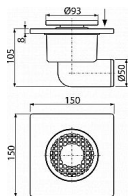

Alcadrain APV3 podlahová vpust' 150x150/50 - boční

» Koupelny a WC » Sifony, vpusti, lapače, podlahové žlaby, napouštěcí/vypouštěcí ventily

[Alcadrain](#)

Balení	50,0000
Množství skladem	2,00
Kód produktu	7561
EAN	8594045937244

Podlahová vpust' 150x150/50 mm boční, mřížka šedá, vodní zápachová uzávěra

Průtok s vtokovou mřížkou 24 l/min

Zápachová uzávěra vodní 29 mm

Třída zatížení K3 300 kg

Odpadní potrubí průměr 50 mm

Celková stavební výška 105 mm

Pro vnitřní prostory, kde se předpokládá časté využívání spojené s pravidelným odtokem vody do vpusti (koupelny)

Pro odvodnění v úrovni podlahy

Pro bezbariérový přístup

Plastová mřížka Ø93 mm

Boční napojení na odpad Ø50 mm

Vodní zápachová uzávěra brání pronikání zápachu z kanalizace

Materiál: polypropylen odolný proti mechanickému, chemickému a tepelnému poškození

ČSN EN 1253

Dostupnost: 2,00 ks

Parametry zboží

Výrobce Alcadrain