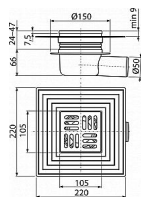

Alcadrain APV26C podlahová vpust' - boční - nerez

» Koupelny a WC » Sifony, vpusti, lapače, podlahové žlaby, napouštěcí/vypouštěcí ventily

[Alcadrain](#)

Balení	8,0000
Množství skladem	2,00
Kód produktu	21946
EAN	8595580507008

Podlahová vpust' 105×105/50 mm boční, mřížka nerez, límec 2. úrovně izolace, suchá zápachová uzávěra

Průtok s vtokovou mřížkou 62 l/min

Odolnost zápachové uzávěry proti tlaku 260 Pa

Třída zatížení K3 300 kg

Odpadní potrubí průměr 50 mm

Celková stavební výška 90 - 113 mm

Pro venkovní prostory, kde je možný pokles teploty pod bod mrazu

Pro odvodnění v úrovni podlahy

Pro bezbariérový přístup

Snížená stavební výška

Nerezová mřížka 102×102×5 mm

Výškově upravitelné hrdlo 24-47 mm

Izolační límec pro napojení na hydroizolaci stavby

Límec 2. úrovně izolace k napojení hydroizolační vrstvy pod dlažbou

Boční napojení na odpad Ø50 mm

Mechanicky čistitelný sifon až po odpadní trubku

Suchá zápachová uzávěra

Mechanická klapka suché zápachové uzávěry brání pronikání zápachu z kanalizace

Materiál: polypropylen odolný proti mechanickému, chemickému a tepelnému poškození

Materiál: nerezová ocel AISI 304, DIN 1.4301

ČSN EN 1253

Parametry zboží 2,00 ks

Výrobce Alcadrain