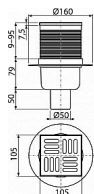

Alcadrain APV2 podlahová vpust' 105x105/50 - přímá - nerez

» Koupelny a WC » Sifony, vpusti, lapače, podlahové žlaby, napouštěcí/vypouštěcí ventily

[Alcadrain](#)

Balení	20,0000
Množství skladem	7,00
Kód produktu	4305
EAN	8594045937640

Podlahová vpust' 105x105/50 mm přímá, mřížka nerez, vodní zápachová uzávěra

Průtok s vtokovou mřížkou 46 l/min

Zápachová uzávěra 51 mm

Odolnost zápachové uzávěry proti tlaku 480 Pa

Třída zatížení K3 300 kg

Odpadní potrubí průměr 50 mm

Celková stavební výška 138 - 224 mm

Pro vnitřní prostory, kde se předpokládá časté využívání spojené s pravidelným odtokem vody do vpusti (koupelny)

Pro odvodnění v úrovni podlahy

Pro bezbariérový přístup

Nerezová mřížka 102x102x5 mm

Výškově upravitelné hrdlo 9-95 mm

Izolační límeč pro napojení na hydroizolaci stavby

Přímé napojení na odpad Ø50 mm

Mechanicky čistitelný sifon až po odpadní trubku

Vodní zápachová uzávěra brání pronikání zápachu z kanalizace

Kompatibilita s dílci podlahových vpustí včetně vodní, suché a kombinované zápachové uzávěry SMART

Materiál: polypropylen odolný proti mechanickému, chemickému a tepelnému poškození

Materiál: nerezová ocel AISI 304, DIN 1.4301

ČSN EN 1253

Dostupnost: **Parametry zboží** 7,00 ks

Výrobce: Alcadrain