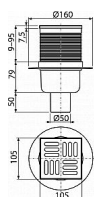

Alcadrain APV2 podlahová vpust' 105x105/50 - přímá - nerez

» Koupelny a WC » Sifony, vpusti, lapače, podlahové žlaby, napouštěcí/vypouštěcí ventily

[Alcadrain](#)

Balení	20,0000
Množství skladem	17,00
Rezervováno	13,00
Kód produktu	4305
EAN	8594045937640

Podlahová vpust' 105x105/50 mm přímá, mřížka nerez, vodní zápachová uzávěra

Průtok s vtokovou mřížkou 46 l/min

Zápachová uzávěra 51 mm

Odolnost zápachové uzávěry proti tlaku 480 Pa

Třída zatížení K3 300 kg

Odpadní potrubí průměr 50 mm

Celková stavební výška 138 - 224 mm

Pro vnitřní prostory, kde se předpokládá časté využívání spojené s pravidelným odtokem vody do vpusti (koupelny)

Pro odvodnění v úrovni podlahy

Pro bezbariérový přístup

Nerezová mřížka 102x102x5 mm

Výškově upravitelné hrdlo 9-95 mm

Izolační límec pro napojení na hydroizolaci stavby

Přímé napojení na odpad Ø50 mm

Mechanicky čistitelný sifon až po odpadní trubku

Vodní zápachová uzávěra brání pronikání zápachu z kanalizace

Kompatibilita s díly podlahových vpustí včetně vodní, suché a kombinované zápachové uzávěry SMART

Materiál: polypropylen odolný proti mechanickému, chemickému a tepelnému poškození

Materiál: nerezová ocel AISI 304, DIN 1.4301

ČSN EN 1253

Dostupnost **Parametry zboží** 4,00 ks

Výrobce Alcadrain