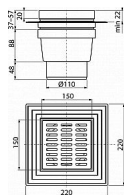

Alcadrain APV13 podlahová vpust' 150x150/110 - přímá

» Koupelny » Sifony, vpusti, lapače, podlahové žlaby, napouštěcí/vypouštěcí ventily

[Alcadrain](#)

Balení	8,00 ks
Množství skladem	1,00
Rezervováno	0,00
Kód produktu	13247
EAN	8594045937176

Podlahová vpust' 150x150/110 mm přímá, mřížka nerez, límec 2. úrovně izolace, vodní zápachová uzávěra

Průtok s vtokovou mřížkou 88,8 l/min

Zápachová uzávěra vodní 51 mm

Odolnost zápachové uzávěry proti tlaku 480 Pa

Odpadní potrubí průměr 110 mm

Celková stavební výška 158 - 195 mm

Pro vnitřní prostory, kde se předpokládá časté využívání spojené s pravidelným odtokem vody do vpusti (koupelny)

Pro odvodnění v úrovni podlahy

Pro bezbariérový přístup

Vysokokapacitní vpust'

Nerezová mřížka 145x145x5 mm

Výškově upravitelné hrdlo 37-57 mm

Límec 2. úrovně izolace k napojení hydroizolační vrstvy pod dlažbou

Přímé napojení na odpad Ø110 mm

Vodní zápachová uzávěra brání pronikání zápachu z kanalizace

Materiál: polypropylen odolný proti mechanickému, chemickému a tepelnému poškození

Materiál: nerezová ocel AISI 304, DIN 1.4301
ČSN EN 1253

Cena bez DPH	292,99 Kč
Cena s DPH	354,52 Kč

Dostupnost: 1,00 ks