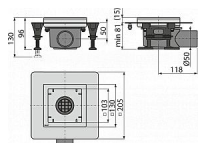

Alcadrain APV120 podlahová vpust nerez

» Koupelny » Sifony, vpusti, lapače, podlahové žlaby, napouštěcí/vypouštěcí ventily

[Alcadrain](#)

Balení	0,00 ks
Množství skladem	0,00
Rezervováno	0,00
Kód produktu	39215
EAN	8595580555146

Podlahová vpust nerezová nízká 130×130 mm boční, bez mřížky, vodní zápachová uzávěra

Průtok 50 l/min

Zápachová uzávěra 30 mm

Odolnost zápachové uzávěry proti tlaku 380 Pa

Třída zatížení K3 300 kg

Odpadní potrubí průměr 50 mm

Celková stavební výška 96 - 130 mm

Pro vnitřní prostory, kde se předpokládá časté využívání spojené s pravidelným odtokem vody do vpusti (koupelny) - kombinovaná zápachová uzávěra SMART; Pro odvodnění v úrovni podlahy; Pro bezbariérový přístup

Pro odvodnění v úrovni podlahy

Pro bezbariérový přístup

Pro bezbariérový přístup

Široký izolační límeč pro napojení na hydroizolaci stavby

Boční napojení na odpad Ø50 mm

Mechanicky čistitelný sifon až po odpadní trubku

Stavební výška od 81,5 mm

Materiál vpusti: nerezová ocel AISI 304, DIN 1.4301

Materiál sifonu: polypropylen odolný proti

mechanickému, chemickému a tepelnému poškození

ČSN EN 1253

Cena bez DPH 2 413,64 Kč

Cena s DPH 2 920,50 Kč

Dostupnost: Na dotaz