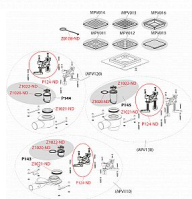

Alcadrain APV120 podlahová vpust nerez

» Koupelny a WC » Sifony, vpusti, lapače, podlahové žlaby, napouštěcí/vypouštěcí ventily

[Alcadrain](#)

Balení	1,0000
Kód produktu	39215
EAN	8595580555146

Podlahová vpust nerezová nízká 130×130 mm boční, bez mřížky, vodní zápachová uzávěra
Průtok 50 l/min
Zápachová uzávěra 30 mm
Odolnost zápachové uzávěry proti tlaku 380 Pa
Třída zatížení K3 300 kg
Odpadní potrubí průměr 50 mm
Celková stavební výška 96 - 130 mm
Pro vnitřní prostory, kde se předpokládá časté využívání spojené s pravidelným odtokem vody do vpusti (koupelny) - kombinovaná zápachová uzávěra SMART; Pro odvodnění v úrovni podlahy; Pro bezbariérový přístup
Pro odvodnění v úrovni podlahy
Pro bezbariérový přístup
Široký izolační límeč pro napojení na hydroizolaci stavby
Boční napojení na odpad Ø50 mm
Mechanicky čistitelný sifon až po odpadní trubku
Stavební výška od 81,5 mm
Materiál vpusti: nerezová ocel AISI 304, DIN 1.4301
Materiál sifonu: polypropylen odolný proti mechanickému, chemickému a tepelnému poškození ČSN EN 1253