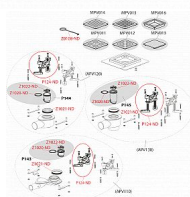

Alcadrain APV120 podlahová vpust nerez

» Koupelny a WC » Sifony, vpusti, lapače, podlahové žlaby, napouštěcí/vypouštěcí ventily

[Alcadrain](#)

Balení	1,0000
Kód produktu	39215
EAN	8595580555146

Podlahová vpust nerezová nízká 130×130 mm boční, bez mřížky, vodní zápachová uzávěra
Průtok 50 l/min
Zápachová uzávěra 30 mm
Odolnost zápachové uzávěry proti tlaku 380 Pa
Třída zatížení K3 300 kg
Odpadní potrubí průměr 50 mm
Celková stavební výška 96 - 130 mm
Pro vnitřní prostory, kde se předpokládá časté využívání spojené s pravidelným odtokem vody do vpusti (koupelny) - kombinovaná zápachová uzávěra SMART; Pro odvodnění v úrovni podlahy; Pro bezbariérový přístup
Pro odvodnění v úrovni podlahy
Pro bezbariérový přístup
Široký izolační límeč pro napojení na hydroizolaci stavby
Boční napojení na odpad Ø50 mm
Mechanicky čistitelný sifon až po odpadní trubku
Stavební výška od 81,5 mm
Materiál vpusti: nerezová ocel AISI 304, DIN 1.4301
Materiál sifonu: polypropylen odolný proti mechanickému, chemickému a tepelnému poškození ČSN EN 1253