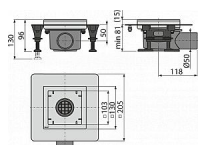

Alcadrain APV120 podlahová vpust nerez

» Koupelny a WC » Sifony, vpusti, lapače, podlahové žlaby, napouštěcí/vypouštěcí ventily

[Alcadrain](#)

Balení	1,0000
Kód produktu	39215
EAN	8595580555146

Podlahová vpust nerezová nízká 130×130 mm boční, bez mřížky, vodní zápachová uzávěra
Průtok 50 l/min
Zápachová uzávěra 30 mm
Odolnost zápachové uzávěry proti tlaku 380 Pa
Třída zatížení K3 300 kg
Odpadní potrubí průměr 50 mm
Celková stavební výška 96 - 130 mm
Pro vnitřní prostory, kde se předpokládá časté využívání spojené s pravidelným odtokem vody do vpusti (koupelny) - kombinovaná zápachová uzávěra SMART; Pro odvodnění v úrovni podlahy; Pro bezbariérový přístup
Pro odvodnění v úrovni podlahy
Pro bezbariérový přístup
Široký izolační límeč pro napojení na hydroizolaci stavby
Boční napojení na odpad Ø50 mm
Mechanicky čistitelný sifon až po odpadní trubku
Stavební výška od 81,5 mm
Materiál vpusti: nerezová ocel AISI 304, DIN 1.4301
Materiál sifonu: polypropylen odolný proti mechanickému, chemickému a tepelnému poškození ČSN EN 1253