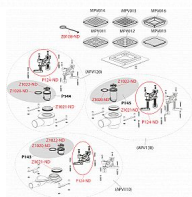

Alcadrain APV120 podlahová vpust nerez

» Koupelny » Sifony, vpusti, lapače, podlahové žlaby, napouštěcí/vypouštěcí ventily

[Alcadrain](#)

Balení	0,00 ks
Množství skladem	0,00
Rezervováno	0,00
Kód produktu	39215
EAN	8595580555146

Podlahová vpust nerezová nízká 130×130 mm boční, bez mřížky, vodní zápachová uzávěra

Průtok 50 l/min

Zápachová uzávěra 30 mm

Odolnost zápachové uzávěry proti tlaku 380 Pa

Třída zatížení K3 300 kg

Odpadní potrubí průměr 50 mm

Celková stavební výška 96 - 130 mm

Pro vnitřní prostory, kde se předpokládá časté využívání spojené s pravidelným odtokem vody do vpusti (koupelny) - kombinovaná zápachová uzávěra SMART; Pro odvodnění v úrovni podlahy; Pro bezbariérový přístup

Pro odvodnění v úrovni podlahy

Pro bezbariérový přístup

Pro bezbariérový přístup

Široký izolační límeč pro napojení na hydroizolaci stavby

Boční napojení na odpad Ø50 mm

Mechanicky čistitelný sifon až po odpadní trubku

Stavební výška od 81,5 mm

Materiál vpusti: nerezová ocel AISI 304, DIN 1.4301

Materiál sifonu: polypropylen odolný proti

mechanickému, chemickému a tepelnému poškození

ČSN EN 1253

Cena bez DPH 2 413,64 Kč

Cena s DPH 2 920,50 Kč

Dostupnost: Na dotaz