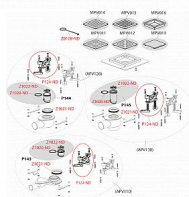

Alcadrain APV120 podlahová vpust nerez

» Koupelny a WC » Sifony, vpusti, lapače, podlahové žlaby, napouštěcí/vypouštěcí ventily

[Alcadrain](#)

Balení	1,0000
Kód produktu	39215
EAN	8595580555146

Podlahová vpust nerezová nízká 130×130 mm boční, bez mřížky, vodní zápachová uzávěra
Průtok 50 l/min
Zápachová uzávěra 30 mm
Odolnost zápachové uzávěry proti tlaku 380 Pa
Třída zatížení K3 300 kg
Odpadní potrubí průměr 50 mm
Celková stavební výška 96 - 130 mm
Pro vnitřní prostory, kde se předpokládá časté využívání spojené s pravidelným odtokem vody do vpusti (koupelny) - kombinovaná zápachová uzávěra SMART; Pro odvodnění v úrovni podlahy; Pro bezbariérový přístup
Pro odvodnění v úrovni podlahy
Pro bezbariérový přístup
Široký izolační límeč pro napojení na hydroizolaci stavby
Boční napojení na odpad Ø50 mm
Mechanicky čistitelný sifon až po odpadní trubku
Stavební výška od 81,5 mm
Materiál vpusti: nerezová ocel AISI 304, DIN 1.4301
Materiál sifonu: polypropylen odolný proti mechanickému, chemickému a tepelnému poškození ČSN EN 1253