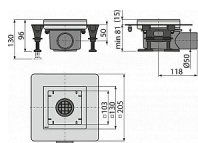

Alcadrain APV120 podlahová vpust nerez

» Koupelny a WC » Sifony, vpusti, lapače, podlahové žlaby, napouštěcí/vypouštěcí ventily

[Alcadrain](#)

Balení	1,0000
Kód produktu	39215
EAN	8595580555146

Podlahová vpust nerezová nízká 130×130 mm boční, bez mřížky, vodní zápachová uzávěra
Průtok 50 l/min
Zápachová uzávěra 30 mm
Odolnost zápachové uzávěry proti tlaku 380 Pa
Třída zatížení K3 300 kg
Odpadní potrubí průměr 50 mm
Celková stavební výška 96 - 130 mm
Pro vnitřní prostory, kde se předpokládá časté využívání spojené s pravidelným odtokem vody do vpusti (koupelny) - kombinovaná zápachová uzávěra SMART; Pro odvodnění v úrovni podlahy; Pro bezbariérový přístup
Pro odvodnění v úrovni podlahy
Pro bezbariérový přístup
Široký izolační límeč pro napojení na hydroizolaci stavby
Boční napojení na odpad Ø50 mm
Mechanicky čistitelný sifon až po odpadní trubku
Stavební výška od 81,5 mm
Materiál vpusti: nerezová ocel AISI 304, DIN 1.4301
Materiál sifonu: polypropylen odolný proti mechanickému, chemickému a tepelnému poškození ČSN EN 1253